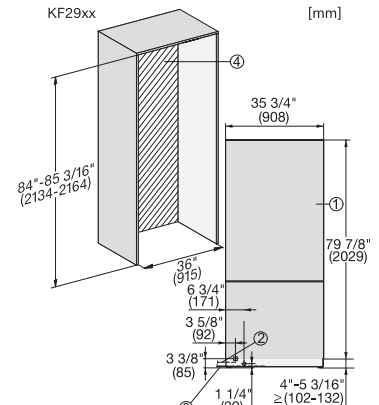

KF2901Vi/SF, KF2911Vi/SF, KF2801Vi/SF, KF2811Vi/SF, KF2981Vi/SF, sideview, MasterCool, installation drawings

KF2902Vi/SF, KF2912Vi/SF, KF2982Vi/SF, KF2901Vi/SF, KF2911Vi/SF, KF2981Vi/SF, installation, MasterCool