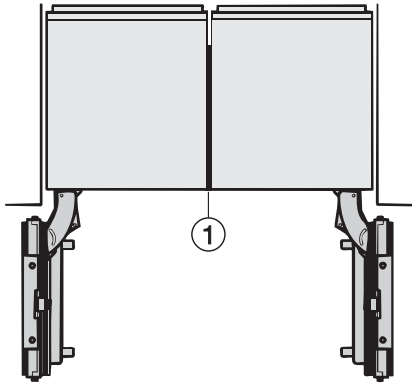

KF 2982 Vi
MasterCool FrenchDoor
Design haut de gamme et technologie de pointe en grand format.

Side-by-side, MasterCool, without partition wall, with heating mat (Sketch) (with footnote)