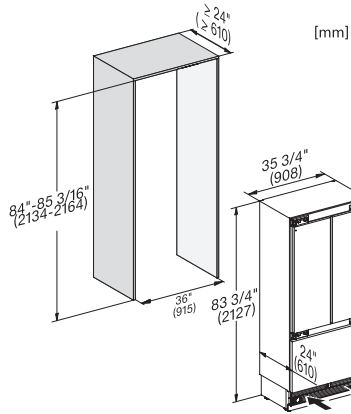

KF2982Vi, KF2981Vi, installation, MasterCool, installation drawings