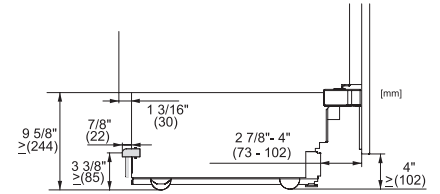

KF 2982 Vi
MasterCool FrenchDoor
Design haut de gamme et technologie de pointe en grand format.