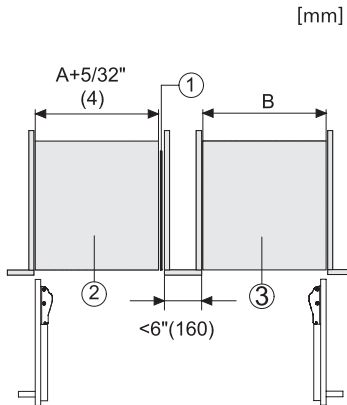

Side-by-Side, MasterCool, footnote, installation drawings