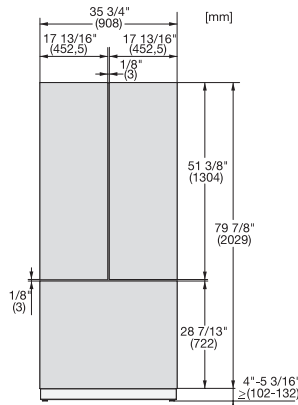

Largeur de la niche en mm max.

915

Hauteur de la niche en mm min.

2134

Hauteur de la niche en mm max.

2134

Profondeur de la niche en mm

629

Largeur des appareils en mm

908

Hauteur de l'appareil en mm

2127

Profondeur de l'appareil en mm

610

Poids en kg

214,0

KF 2982 Vi
MasterCool FrenchDoor
Design haut de gamme et technologie de pointe en grand format.

Side-by-side, MasterCool, without partition wall, with heating mat (Sketch) (with footnote)

KF2982Vi, KF2981Vi, installation, MasterCool, installation drawings

KF2901Vi/SF, KF2911Vi/SF, KF2801Vi/SF, KF2811Vi/SF, KF2981Vi/SF, sideview, MasterCool, installation drawings

Side-by-Side, MasterCool, footnote, installation drawings

KFP3635ed/cs, KFP3634ed/cs R, KFP3634ed/cs L, KFP3634ed/cs, Front panel, Front dimensions, MasterCool, sketch