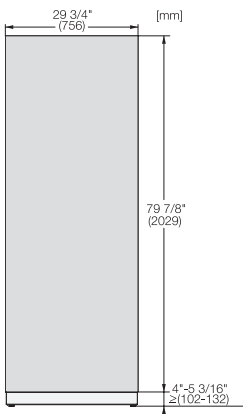

K 2802 Vi

Réfrigérateur MasterCool

Design haut de gamme et technologie de pointe en grand format.

Code EAN: 4002516335009 / Numéro de matériel: 11530510 /

Ancien Numéro de matériel: 36280201D

Hauteur de la niche en mm min.	2134
Hauteur de la niche en mm max.	2164
Profondeur de la niche en mm	629
Largeur des appareils en mm	756
Hauteur de l'appareil en mm	2127
Profondeur de l'appareil en mm	610
Poids en kg	157,5
Technique de fixation	Porte fixe
Poids max. façade de porte partie réfrigération en kg	27
Classe climatique	SN-T
Zone de réfrigération en l	467
dont zone PerfectFresh en l	69
Zone de congélation 4 étoiles en l	0
Volume total utile en l	467
Durée de conservation en cas de panne en h	0
Classe de bruit (A-D)	C
Puissance acoustique en dB(A) re1pW	40
Consommation électrique en milliampères (mA)	3000
Tension en V	220-240
Protection par fusible en A	10
Nombre de phases	1
Fréquence en Hz	50-60
Longueur du câble d'alimentation électrique en m	3,0
Remplacer l'ampoule	Service client

K 2802 Vi
 Réfrigérateur MasterCool
 Design haut de gamme et technologie de pointe en grand format.

Opening angle 90°/115°, right side stop, MasterCool (Sketch) *footnote

Side-by-side, MasterCool, without partition wall, with heating mat (Sketch) (with footnote)

K2801Vi, K2811Vi, K2802Vi, K2812Vi, inner space, MasterCool, installation drawings

KFP3005ed/cs, KFP3004ed/cs, Front panel, Front dimensions, MasterCool II, installation drawings

Sideview, MasterCool, Sketch

Example for dimensioning Side-by-side-Combination MasterCool (Sketch) (*footnote) (only for EUROPE)

Side-by-Side, MasterCool, footnote, installation drawings

K2801Vi, K2811Vi, K2801SF, K2811SF, installation, MasterCool, *footnote, installation drawings