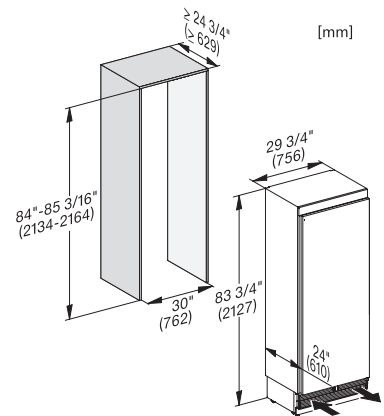

K 2802 Vi

Réfrigérateur MasterCool

Design haut de gamme et technologie de pointe en grand format.

Code EAN: 4002516335009 / Numéro de matériel: 11530510 /

Ancien Numéro de matériel: 36280201D

Hauteur de la niche en mm min.	2134
Hauteur de la niche en mm max.	2164
Profondeur de la niche en mm	629
Largeur des appareils en mm	756
Hauteur de l'appareil en mm	2127
Profondeur de l'appareil en mm	610
Poids en kg	157,5
Technique de fixation	Porte fixe
Poids max. façade de porte partie réfrigération en kg	27
Classe climatique	SN-T
Zone de réfrigération en l	467
dont zone PerfectFresh en l	69
Zone de congélation 4 étoiles en l	0
Volume total utile en l	467
Durée de conservation en cas de panne en h	0
Classe de bruit (A-D)	C
Puissance acoustique en dB(A) re1pW	40
Consommation électrique en milliampères (mA)	3000
Tension en V	220-240
Protection par fusible en A	10
Nombre de phases	1
Fréquence en Hz	50-60
Longueur du câble d'alimentation électrique en m	3,0
Remplacer l'ampoule	Service client

K 2802 Vi
 Réfrigérateur MasterCool
 Design haut de gamme et technologie de pointe en grand format.

Opening angle 90°/115°, right side stop, MasterCool (Sketch) *footnote

Side-by-side, MasterCool, without partition wall, with heating mat (Sketch) (with footnote)