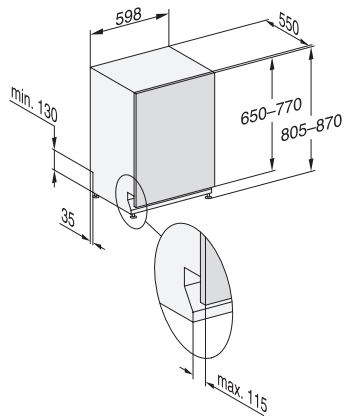

G7000, fully integrated dishwasher, 60cm (installation drawing)