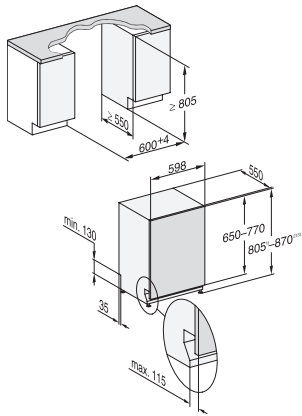

G 7160 SCVi AutoDos

Lave-vaisselle totalement intégrable
avec dosage automatique grâce à AutoDos avec PowerDisk intégré.

G7000, fully integrated dishwasher, 60cm (installation drawing)