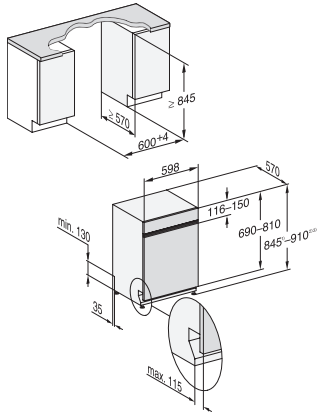

G 7115 SCi XXL AutoDos
Lave-vaisselle intégrable XXL
avec dosage automatique grâce à AutoDos avec PowerDisk intégré.

G7000, integrated dishwasher, XXL, 60cm (installation drawing)