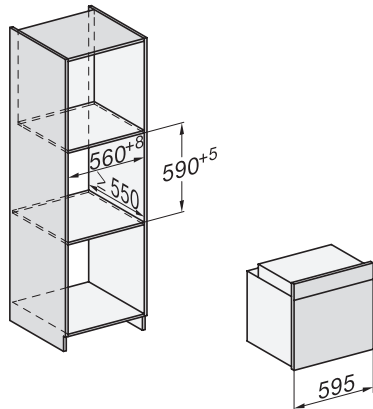

H226x-1B/BP/E/EP/1/IP, H2760B/BP, H28x0B/BP, H7x6xB/BP/BPX, installation drawings