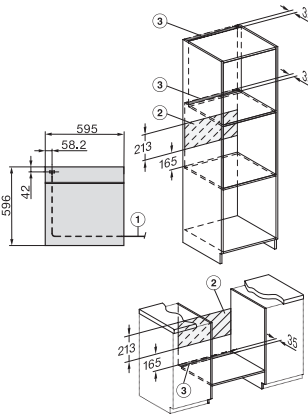

H 7365 BP

Four multifonctions

design noir élégant avec thermosonde sans fil et pyrolyse.

H 7365 BP

Four multifonctions

design noir élégant avec thermostonde sans fil et pyrolyse.

H226x-1B/BP/E/EP/1/IP, H2760B/BP, H28x0B/BP, H7x6xB/BP/BPX installation drawings

H226x-1B/BP/E/EP/1/IP, H2760B/BP, H28x0B/BP, H7x6xB/BP/BPX, installation drawings, GB, AUS

H2760B/BP, H28x0B/BP, H7x6xB/BP/BPX, DGC7351, DGC7151, installation drawings

H226x-1B/BP/E/EP/1/IP, H2760B/BP, H28x0B/BP, H7x6xB/BP/BPX, installation drawings