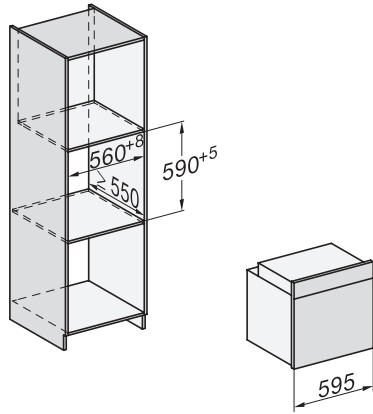

H 7165 BP

Four multifonctions

design noir élégant avec mise en réseau et pyrolyse.

H 7165 BP

Four multifonctions

design noir élégant avec mise en réseau et pyrolyse.

installation H7000 XL, installation drawing

installation H7000 XL, installation drawing, GB, AU

side view H7000 XL, installation drawings

built-in H7000 XL, installation drawing

H226x-1B/BP/E/EP/I/IP, H2x6xB/BP, H7x6xB/BP/BPX, installation drawings