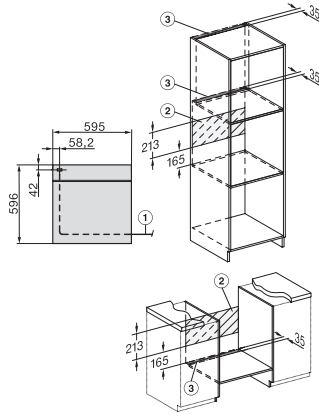

H 7165 BP

Four multifonctions

design noir élégant avec mise en réseau et pyrolyse.

H 7165 BP

Four multifonctions

design noir élégant avec mise en réseau et pyrolyse.

installation H7000 XL, installation drawing

installation H7000 XL, installation drawing, GB, AU

side view H7000 XL, installation drawings

built-in H7000 XL, installation drawing

H226x-1B/BP/E/EP/I/IP, H2x6xB/BP, H7x6xB/BP/BPX, installation drawings