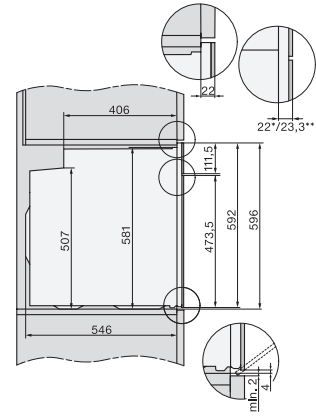

H 7165 BP

Four multifonctions

design noir élégant avec mise en réseau et pyrolyse.

H 7165 BP

Four multifonctions

design noir élégant avec mise en réseau et pyrolyse.

installation H7000 XL, installation drawing

installation H7000 XL, installation drawing, GB, AU

side view H7000 XL, installation drawings

built-in H7000 XL, installation drawing

H226x-1B/BP/E/EP/I/IP, H2x6xB/BP, H7x6xB/BP/BPX, installation drawings