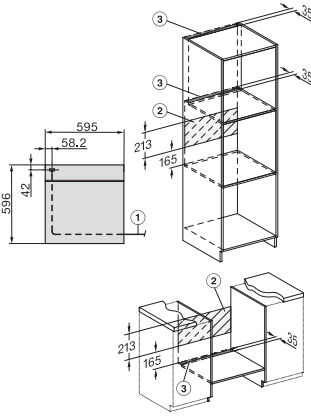

H 7165 BP

Four multifonctions

design noir élégant avec mise en réseau et pyrolyse.

H 7165 BP

Four multifonctions

design noir élégant avec mise en réseau et pyrolyse.

installation H7000 XL, installation drawing

installation H7000 XL, installation drawing, GB, AU

side view H7000 XL, installation drawings

built-in H7000 XL, installation drawing

H226x-1B/BP/E/EP/I/IP, H2x6xB/BP, H7x6xB/BP/BPX, installation drawings