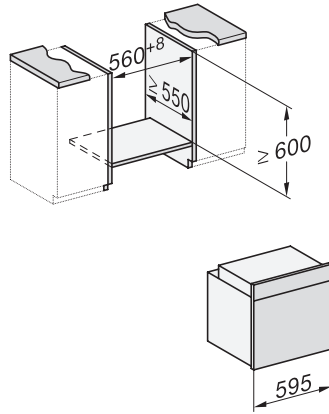

H 7165 BP

Four multifonctions

design noir élégant avec mise en réseau et pyrolyse.

H 7165 BP

Four multifonctions

design noir élégant avec mise en réseau et pyrolyse.

installation H7000 XL, installation drawing

installation H7000 XL, installation drawing, GB, AU

side view H7000 XL, installation drawings

built-in H7000 XL, installation drawing

H226x-1B/BP/E/EP/I/IP, H2x6xB/BP, H7x6xB/BP/BPX, installation drawings