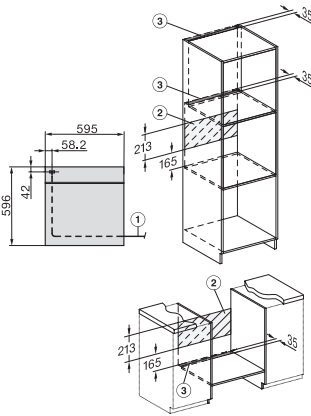

H 7260 B

Four multifonctions

design facile à combiner avec affichage texte clair et PerfectClean.

Code EAN: 4002516283492 / Numéro de matériel: 11435260 /

Ancien Numéro de matériel: 22726034D

Éclairage de l'enceinte	1 spot halogène
Températures min. en °C	30
Températures max. en °C	300
Largeur de la niche min. en mm	560
Largeur de la niche max. en mm	568
Hauteur de la niche min. en mm	590
Hauteur de la niche max. en mm	595
Profondeur de la niche en mm	550
Largeur des appareils en mm	595
Hauteur de l'appareil en mm	596
Profondeur de l'appareil en mm	568
Poids en kg	42,0
Températures en °C	30-300
Puissance totale de raccordement en kW	3,50
Tension en V	220-240
Fréquence en Hz	50
Nombre de phases	1
Protection par fusible en A	16
Câble d'alimentation avec prise	•
Longueur du câble d'alimentation électrique en m	1,50
Remplacer l'ampoule	Client

H 7260 B

Four multifonctions

design facile à combiner avec affichage texte clair et PerfectClean.

H226x-1B/BP/E/EP/I/IP, H2760B/BP, H28x0B/BP, H7x6xB/BP/BPX installation drawings

H226x-1B/BP/E/EP/I/IP, H2760B/BP, H28x0B/BP, H7x6xB/BP/BPX, installation drawings, GB, AUS