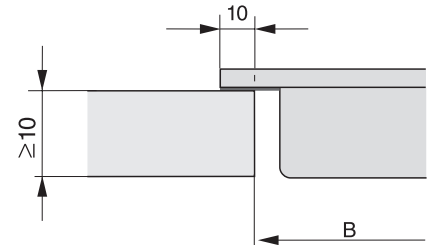

Ensemble d'injecteurs pour gaz naturel •

Ensemble d'injecteurs pour gaz liquide •

CS 7102-1 FL  
Domino SmartLine  
Avec deux brûleurs gaz

CS7102FL, CS7102-1FL flush (installation drawing)

CS7102FL, CS7102-1FL (installation drawing)