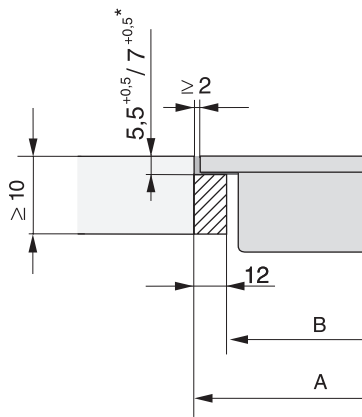

CS 7000 FL, flush (Installation drawing)