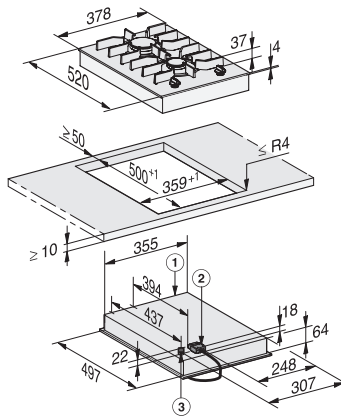

CS7102FL, CS7102-1FL (installation drawing)