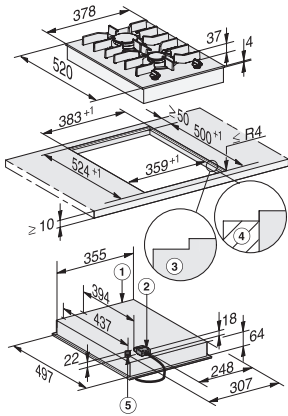

CS 7102-1 FL
Domino SmartLine
Avec deux brûleurs gaz

CS7102FL, CS7102-1FL flush (installation drawing)