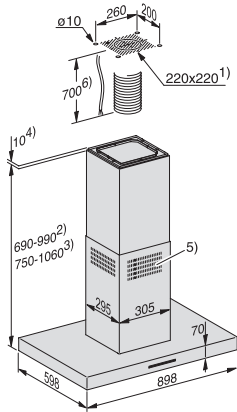

DA 4208 D EXTA Puristic Plus

Hotte pour îlot

à combiner avec un moteur externe pour réduire le niveau sonore dans la cuisine.

DA 410-6, DA 4208 D, DA 4208 D EXTA, DA 6396 D, DA 6596 D, PUR 98 D (Installation drawing)