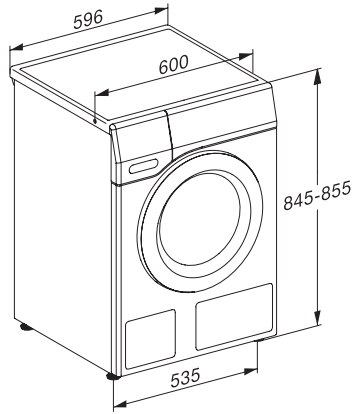

W1 drawing, slanted facia or straight facia, measures in mm