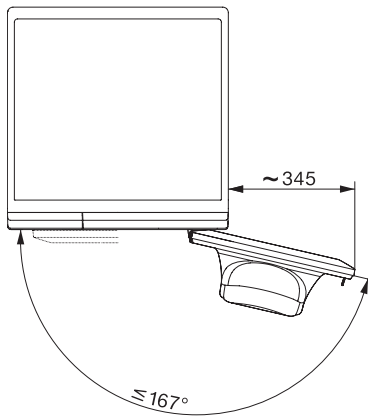

Laine (lavage à la main)	•
Programme Express 20	•
Textiles foncés/Jeans	•
Textiles modernes	•
Imperméabilisation	•
Coton flèche	•
Rinçage seul/Amidonage	•
Vidange/essorage	•
ECO 40-60	•
Options de lavage	
Court	•
Trempage	•
Prélavage	•
Hydro plus	•
Rinçage supplémentaire	•
Signal sonore	•
Qualité	
Contrepoids en fonte grise	•
Sécurité	
Système anti-fuites	Waterproof-System
Sécurité enfants	•
Code PIN	•
Interface optique	•
Caractéristiques techniques	
Dimensions en mm (largeur)	596
Dimensions en mm (hauteur)	850
Dimensions en mm (profondeur)	636
Profondeur de l'appareil porte ouverte en mm	1054
Poids en kg	86
Puissance totale de raccordement en kW	2,10-2,40
Tension en V	220-240
Protection par fusible en A	10
Fréquence en Hz	50
Longueur du câble d'alimentation électrique en m	2
Longueur du câble d'alimentation électrique en m	2,0

WDD 131 WPS GuideLine

Lave-linge à chargement frontal W1 :

A | 8 kg | 1400 tr/min | Mode emploi abrégé | Assist. son. | Mode emploi audio

W1 installation drawing, slanted facia or straight facia, measures in mm

W1 drawing, slanted facia or straight facia, measures in mm

W1 drawing, slanted facia or straight facia, measures in mm

W1 drawing, slanted facia or straight facia, measures in mm