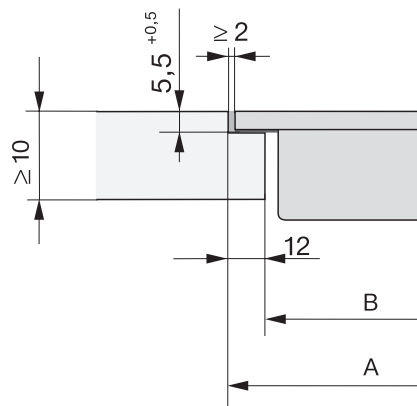

CS 7641 FL  
Domino SmartLine  
Avec un wok chauffé par induction

Code EAN: 4002516230267 / Numéro de matériel: 11280000 /  
Ancien Numéro de matériel: 27764150D

Dimensions de la découpe en mm (profondeur) pour encastrement standard	500
Hauteur d'encastrement avec boîtier de raccordement (mm)	129
Dimension de la découpe intérieure en mm (largeur) pour encastrement à fleur de plan	358
Dimension de la découpe intérieure en mm (profondeur) pour encastrement à fleur de plan	500
Poids en kg	12
Dimension de la découpe extérieure en mm (largeur) pour encastrement à fleur de plan	382
Dimension de la découpe extérieure en mm (profondeur) pour encastrement à fleur de plan	524
Puissance totale de raccordement en kW	3,00
Longueur du câble d'alimentation électrique en m	1,5
Tension en V	220-240
Fréquence en Hz	50-60
<b>Accessoires fournis</b>	
Câble d'alimentation	Oui
Poêle wok sans revêtement	•

CS 7641 FL  
Domino SmartLine  
Avec un wok chauffé par induction

CS7641FL, flush (Installation drawing)

CS7641FL, onset (Installation drawing)

CS 7000 FL, flush (Installation drawing)

CS 7000 FL, flush (Installation drawing)