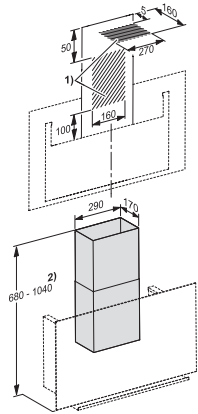

DADC 9000

Fût inox

pour une évacuation d'air par le haut

Code EAN: 4002516243182 / Numéro de matériel: 11279060 /
Ancien Numéro de matériel: 28996408D

- Hauteur de cheminée flexible de 380–740 mm
- Largeur de cheminée 290 mm
- Profondeur de fût 170 mm
- Matériel de fixation murale inclus

DADC 9000

Fût inox

pour une évacuation d'air par le haut

DADC9000 (Installation drawings)