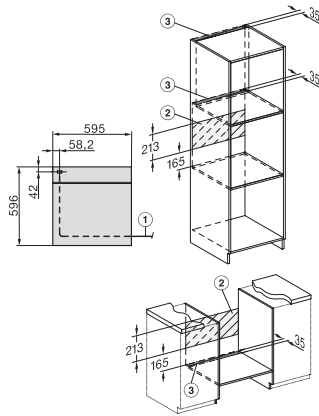

H 7360 B
Four multifonctions
design facile à combiner avec éclairage LED et PerfectClean.

installation H7000 XL, installation drawing