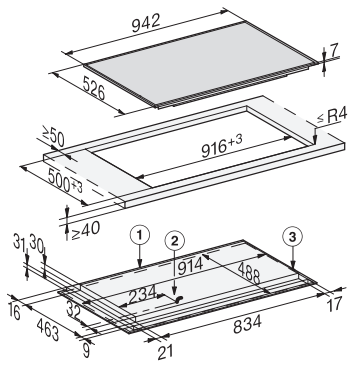

KM 7999 FR

Table de cuisson à induction  
avec TempControl pour un rôissage parfait

Code EAN: 4002516230373 / Numéro de matériel: 11128810 /  
Ancien Numéro de matériel: 26799900D

<b>Confort d'entretien</b>	
Vitrocéramique facile à nettoyer	•
<b>Sécurité</b>	
Sécurité Oubli	•
Ventilateur de refroidissement intégré	•
Sécurité anti-surchauffe	•
Indicateur de chaleur résiduelle	•
<b>Caractéristiques techniques</b>	
Dimensions en mm (largeur)	942
Dimensions en mm (hauteur)	68
Dimensions en mm (profondeur)	526
Dimensions de la découpe en mm (largeur) pour encastrement standard	916
Dimensions de la découpe en mm (profondeur) pour encastrement standard	500
Hauteur d'encastrement avec boîtier de raccordement (mm)	61
Poids en kg	22
Puissance totale de raccordement en kW	10,35
Longueur du câble d'alimentation électrique en m	1,3
Tension en V	230
Fréquence en Hz	50-60
<b>Accessoires fournis</b>	
Câble d'alimentation	Oui
Module Wi-Fi XKS 3170 W	•

KM 7999 FR

Table de cuisson à induction  
avec TempControl pour un rôtissage parfait

KM 7999 FR (installation drawing)