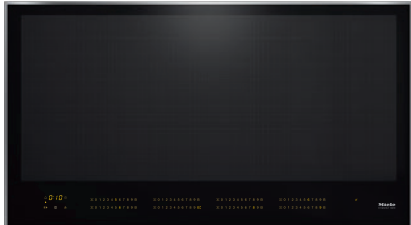

KM 7697 FR

Table de cuisson à induction

942 mm mm de large et induction sur toute la surface pour plus de flexibilité

Code EAN: 4002516149057 / Numéro de matériel: 11128760 /
Ancien Numéro de matériel: 26769700D

Ventilateur de refroidissement intégré	•
Sécurité anti-surchauffe	•
Indicateur de chaleur résiduelle	•

Caractéristiques techniques

Dimensions (l x h x p) en mm	52 x 942 x 526
Dimensions en mm (largeur)	942
Dimensions en mm (hauteur)	52
Dimensions en mm (profondeur)	526
Dimensions de la découpe en mm (largeur) pour encastrement standard	916
Dimensions de la découpe en mm (profondeur) pour encastrement standard	500
Hauteur d'encastrement avec boîtier de raccordement (mm)	45
Poids en kg	21
Puissance totale de raccordement en kW	11,00
Longueur du câble d'alimentation électrique en m	1,4
Tension en V	230
Fréquence en Hz	50-60

Accessoires fournis

Câble d'alimentation	Oui