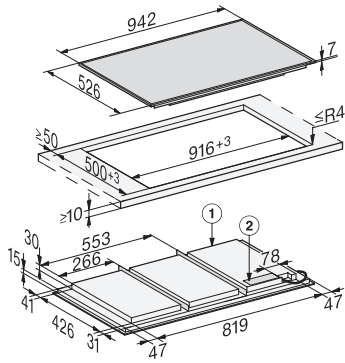

KM 7697 FR

Table de cuisson à induction

942 mm mm de large et induction sur toute la surface pour plus de flexibilité

Code EAN: 4002516149057 / Numéro de matériel: 11128760 /
Ancien Numéro de matériel: 26769700D

Ventilateur de refroidissement intégré	•
Sécurité anti-surchauffe	•
Indicateur de chaleur résiduelle	•

Caractéristiques techniques

Dimensions (l x h x p) en mm	52 x 942 x 526
Dimensions en mm (largeur)	942
Dimensions en mm (hauteur)	52
Dimensions en mm (profondeur)	526
Dimensions de la découpe en mm (largeur) pour encastrement standard	916
Dimensions de la découpe en mm (profondeur) pour encastrement standard	500
Hauteur d'encastrement avec boîtier de raccordement (mm)	45
Poids en kg	21
Puissance totale de raccordement en kW	11,00
Longueur du câble d'alimentation électrique en m	1,4
Tension en V	230
Fréquence en Hz	50-60

Accessoires fournis

Câble d'alimentation	Oui
----------------------	-----

KM 7697 FR

Table de cuisson à induction

942 mm mm de large et induction sur toute la surface pour plus de flexibilité

KM 7697FR (installation drawings)