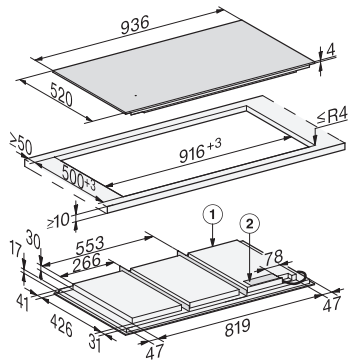

Verrouillage de la mise en marche	•
Ventilateur de refroidissement intégré	•
Sécurité anti-surchauffe	•
Indicateur de chaleur résiduelle	•

Caractéristiques techniques

Dimensions (l x h x p) en mm	51 x 936 x 520
Dimensions en mm (largeur)	936
Dimensions en mm (hauteur)	51
Dimensions en mm (profondeur)	520
Dimensions de la découpe en mm (largeur) pour encastrement standard	916
Dimensions de la découpe en mm (profondeur) pour encastrement standard	500
Hauteur d'encastrement avec boîtier de raccordement (mm)	51
Dimension de la découpe intérieure en mm (largeur) pour encastrement à fleur de plan	916
Dimension de la découpe intérieure en mm (profondeur) pour encastrement à fleur de plan	500
Poids en kg	21
Dimension de la découpe extérieure en mm (largeur) pour encastrement à fleur de plan	940
Dimension de la découpe extérieure en mm (profondeur) pour encastrement à fleur de plan	524
Puissance totale de raccordement en kW	11,00
Longueur du câble d'alimentation électrique en m	1,4
Tension en V	230
Fréquence en Hz	50-60

Accessoires fournis

Câble d'alimentation	Oui
----------------------	-----

KM 7697 FL

Table de cuisson à induction

936 mm mm de large et induction sur toute la surface pour plus de flexibilité

KM7697FL, KM7897FL, KM7897-1FLDiamond, KM7897-2FL Diamond (installation drawings) – on-set