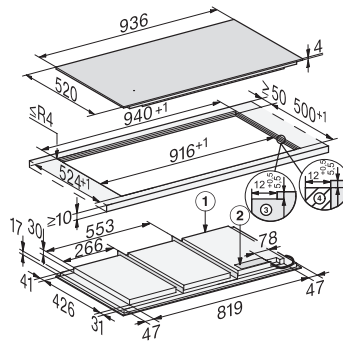

Verrouillage de la mise en marche	•
Ventilateur de refroidissement intégré	•
Sécurité anti-surchauffe	•
Indicateur de chaleur résiduelle	•

Caractéristiques techniques

Dimensions (l x h x p) en mm	51 x 936 x 520
Dimensions en mm (largeur)	936
Dimensions en mm (hauteur)	51
Dimensions en mm (profondeur)	520
Dimensions de la découpe en mm (largeur) pour encastrement standard	916
Dimensions de la découpe en mm (profondeur) pour encastrement standard	500
Hauteur d'encastrement avec boîtier de raccordement (mm)	51
Dimension de la découpe intérieure en mm (largeur) pour encastrement à fleur de plan	916
Dimension de la découpe intérieure en mm (profondeur) pour encastrement à fleur de plan	500
Poids en kg	21
Dimension de la découpe extérieure en mm (largeur) pour encastrement à fleur de plan	940
Dimension de la découpe extérieure en mm (profondeur) pour encastrement à fleur de plan	524
Puissance totale de raccordement en kW	11,00
Longueur du câble d'alimentation électrique en m	1,4
Tension en V	230
Fréquence en Hz	50-60

Accessoires fournis

Câble d'alimentation	Oui
----------------------	-----

KM 7697 FL

Table de cuisson à induction

936 mm mm de large et induction sur toute la surface pour plus de flexibilité

KM7697FL, KM7897FL, KM7897-1FLDiamond, KM7897-2FL Diamond (installation drawings) – on-set