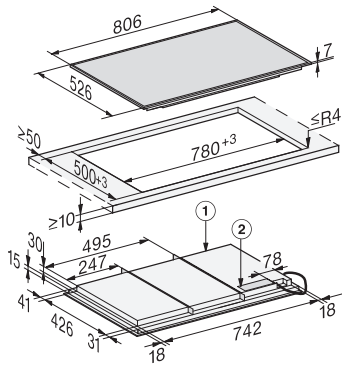

#### Caractéristiques techniques

Dimensions (l x h x p) en mm 52 x 806 x 526

Dimensions en mm (largeur) 806

Dimensions en mm (hauteur) 52

Dimensions en mm (profondeur) 526

Dimensions de la découpe en mm (largeur) pour encastrement standard 780

Dimensions de la découpe en mm (profondeur) pour encastrement standard 500

Hauteur d'encastrement avec boîtier de raccordement (mm) 45

Poids en kg 19

Puissance totale de raccordement en kW 11,00

Longueur du câble d'alimentation électrique en m 1,4

#### Accessoires fournis

Câble d'alimentation Oui

KM 7678 FR

Table de cuisson à induction

806 mm mm de large et induction sur toute la surface pour plus de flexibilité

KM 7678FR (installation drawings)