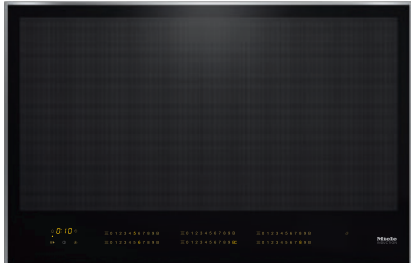

KM 7678 FR

Table de cuisson à induction

806 mm mm de large et induction sur toute la surface pour plus de flexibilité

- Commande frontale à touches sensibles -SmartSelect
- Détection intelligente des casseroles – jusqu'à 6 casseroles
- Cadre inox pour pose standard
- Puissances variées – Fonction maintien au chaud et TwinBooster
- Communication avec la hotte – fonction automatique Con@ctivity

KM 7678 FR

Table de cuisson à induction

806 mm mm de large et induction sur toute la surface pour plus de flexibilité

Code EAN: 4002516149040 / Numéro de matériel: 11128740 /

Ancien Numéro de matériel: 26767800D