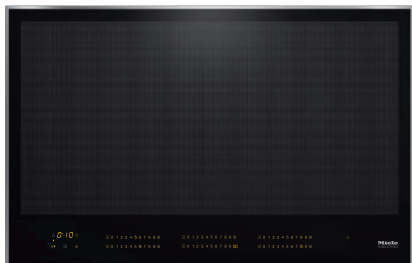

KM 7678 FR

Table de cuisson à induction

806 mm mm de large et induction sur toute la surface pour plus de flexibilité

- Commande frontale à touches sensibles -SmartSelect
- Détection intelligente des casseroles – jusqu'à 6 casseroles
- Cadre inox pour pose standard
- Puissances variées – Fonction maintien au chaud et TwinBooster
- Communication avec la hotte – fonction automatique Con@ctivity

KM 7678 FR

Table de cuisson à induction

806 mm mm de large et induction sur toute la surface pour plus de flexibilité

Code EAN: 4002516149040 / Numéro de matériel: 11128740 /

Ancien Numéro de matériel: 26767800D