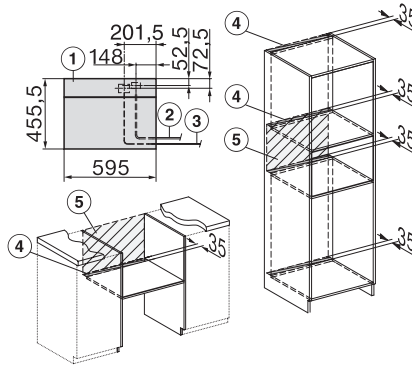

DGM7845, DGM7645, installation drawings