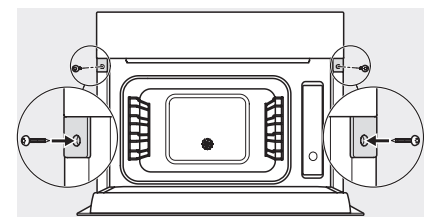

DG7xxx, DGM7xxx, installation drawings