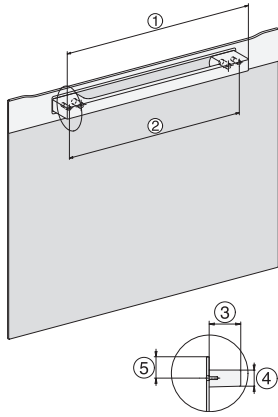

DGM 7845

Four vapeur micro-ondes avec raccordement à l'eau

Cuisson saine, réchauffage rapide, connectivité, cuisson de menus + M Touch.

DG2840, DG7x40, DGC7x4x, DG7x6x, DGC7x6x, DGD7635, DGM7x4x, DO7, H28B/BP, H7x4xB/BM/BP, H7x6xB/BP, installation drawing