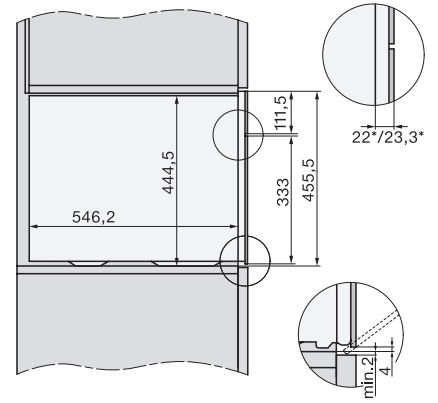

Largeur des appareils en mm	595
Hauteur de l'appareil en mm	455
Profondeur de l'appareil en mm	569
Poids en kg	30,6
Dimensions d'appareil (l x h p) en mm	595 x 455 x 569
Puissance totale de raccordement en kW	3,30
Tension en V	230
Fréquence en Hz	50
Nombre de phases	1
Protection par fusible en A	16
Câble d'alimentation avec prise	•
Longueur du câble d'alimentation électrique en m	2
Longueur du tuyau d'arrivée d'eau en m	2,0
Remplacer l'ampoule	Service après-vente

DG7x4x, DGM7x4x, DG7x4x-55, DGM7x4x-55, installation drawings