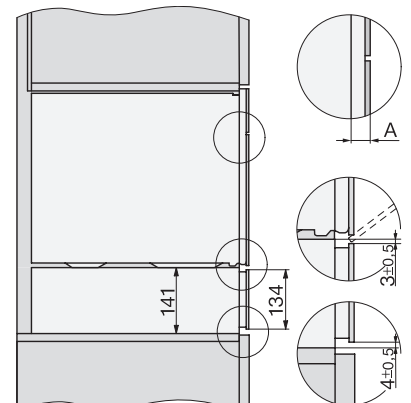

Largeur des appareils en mm	595
Hauteur de l'appareil en mm	455
Profondeur de l'appareil en mm	569
Poids en kg	30,6
Dimensions d'appareil (l x h p) en mm	595 x 455 x 569
Puissance totale de raccordement en kW	3,30
Tension en V	230
Fréquence en Hz	50
Nombre de phases	1
Protection par fusible en A	16
Câble d'alimentation avec prise	•
Longueur du câble d'alimentation électrique en m	2
Longueur du tuyau d'arrivée d'eau en m	2,0
Remplacer l'ampoule	Service après-vente

ESW7x20, DGC7x4xHCPro, DGC7x4xHCXPro installation drawings

ESW7x20, DG7xxx, DGM7xxx installation drawings

ESW7x20, DGM7x4x installation drawings

ESW7x10, DGC7x4xHCPro, DGC7x4xHCXPro, installation drawings