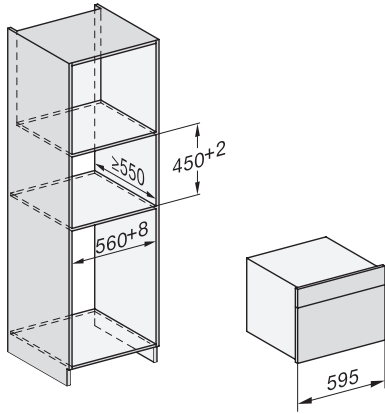

DGM 7845

Four vapeur micro-ondes avec raccordement à l'eau

Cuisson saine, réchauffage rapide, connectivité, cuisson de menus + M Touch.

DG7x4x, DGM7x4x, installation drawings