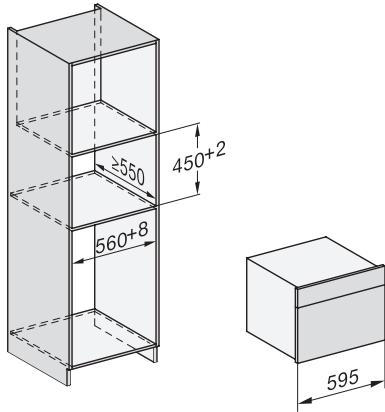

DGM 7845

Four vapeur micro-ondes avec raccordement à l'eau

Cuisson saine, réchauffage rapide, connectivité, cuisson de menus + M Touch.

DG7x4x, DGM7x4x, installation drawings