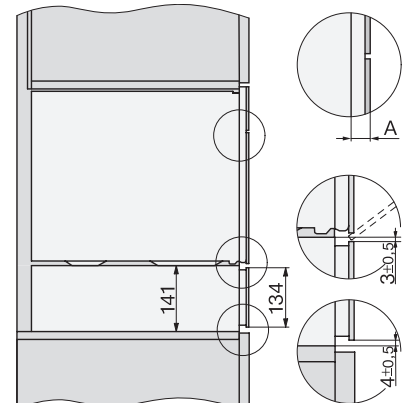

Hauteur de l'appareil en mm	455
Profondeur de l'appareil en mm	569
Poids en kg	30,6
Dimensions d'appareil (l x h p) en mm	595 x 455 x 569
Puissance totale de raccordement en kW	3,30
Tension en V	230
Fréquence en Hz	50
Nombre de phases	1
Protection par fusible en A	16
Câble d'alimentation avec prise	•
Longueur du câble d'alimentation électrique en m	2
Longueur du tuyau d'arrivée d'eau en m	2,0
Remplacer l'ampoule	Service après-vente

ESW7x20, DGC7x4xHCPro, DGC7x4xHCXPro installation drawings

ESW7x20, DG7xxx, DGM7xxx installation drawings

ESW7x20, DGM7x4x installation drawings

ESW7x10, DGC7x4xHCPro, DGC7x4xHCXPro, installation drawings