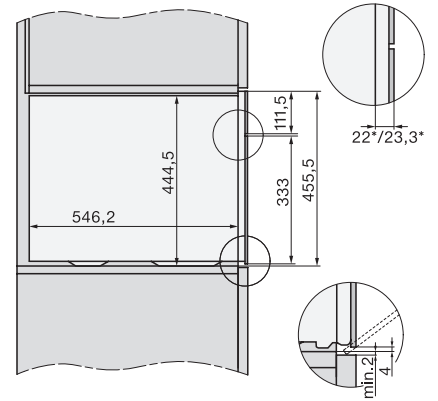

Hauteur de l'appareil en mm	455
Profondeur de l'appareil en mm	569
Poids en kg	30,6
Dimensions d'appareil (l x h p) en mm	595 x 455 x 569
Puissance totale de raccordement en kW	3,30
Tension en V	230
Fréquence en Hz	50
Nombre de phases	1
Protection par fusible en A	16
Câble d'alimentation avec prise	•
Longueur du câble d'alimentation électrique en m	2
Longueur du tuyau d'arrivée d'eau en m	2,0
Remplacer l'ampoule	Service après-vente

DG7x4x, DGM7x4x, DG7x4x-55, DGM7x4x-55, installation drawings