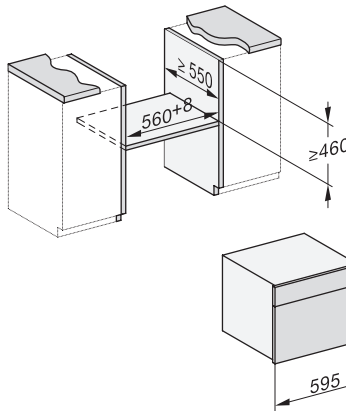

DG7x4x, DGM7x4x, DGC7x4x, DGC7x4xX, DGC7x4xHCPro, DGC7x4xHCXPro installation drawings