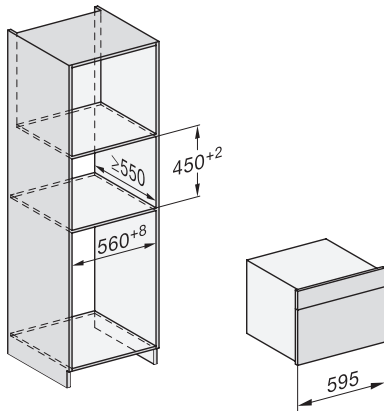

DG7xxx, DGM7xxx, installation drawings