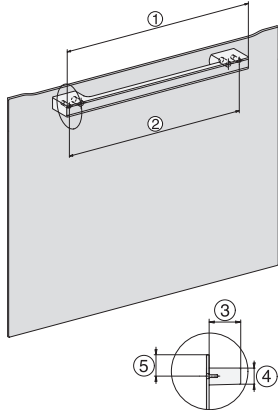

DGM 7845

Four vapeur micro-ondes avec raccordement à l'eau

Cuisson saine, réchauffage rapide, connectivité, cuisson de menus + M Touch.

DG7x40, DGC7x4x, DGC7x6x, DG7635, DGM7x4x, DO7, H2860B/BP, H7240BM, H7x40BM, H7x4xB/BP, H7x6xB/BP, installation drawings