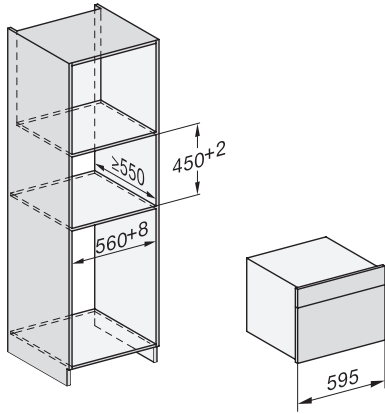

DGM 7845

Four vapeur micro-ondes avec raccordement à l'eau

Cuisson saine, réchauffage rapide, connectivité, cuisson de menus + M Touch.

DG DGM, installation drawing