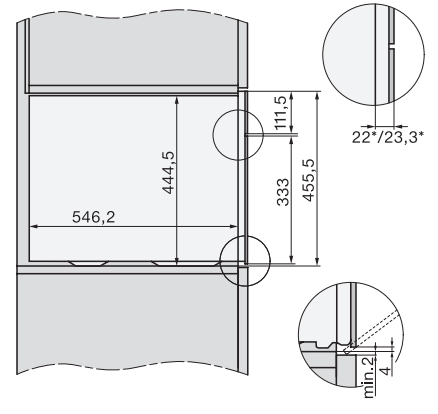

Dimensions d'appareil (l x h p) en mm	595 x 455 x 569
Largeur des appareils en mm	595
Hauteur de l'appareil en mm	455
Profondeur de l'appareil en mm	569
Poids en kg	30,6
Puissance totale de raccordement en kW	3,30
Tension en V	230
Fréquence en Hz	50
Protection par fusible en A	16
Nombre de phases	1
Câble d'alimentation avec prise	•
Longueur du câble d'alimentation électrique en m	2
Longueur du tuyau d'arrivée d'eau en m	2,0
Remplacer l'ampoule	Service après-vente

side view DG DGM, installation drawings