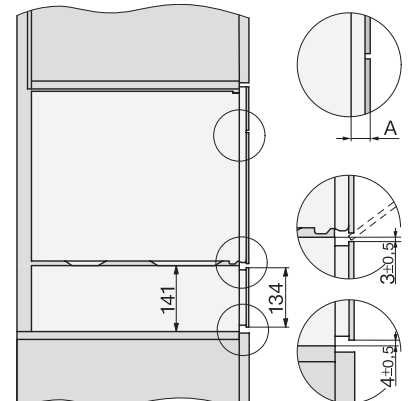

Dimensions d'appareil (l x h p) en mm	595 x 455 x 569
Largeur des appareils en mm	595
Hauteur de l'appareil en mm	455
Profondeur de l'appareil en mm	569
Poids en kg	30,6
Puissance totale de raccordement en kW	3,30
Tension en V	230
Fréquence en Hz	50
Protection par fusible en A	16
Nombre de phases	1
Câble d'alimentation avec prise	•
Longueur du câble d'alimentation électrique en m	2
Longueur du tuyau d'arrivée d'eau en m	2,0
Remplacer l'ampoule	Service après-vente

ESW7x20, DGC7x4xHCPro, DGC7x4xHCXPro installation drawings

ESW7x20, DG7xxx, DGM7xxx installation drawings

ESW7x20, DGM7x4x installation drawings

ESW7x10, DGC7x4xHCPro, DGC7x4xHCXPro, installation drawings