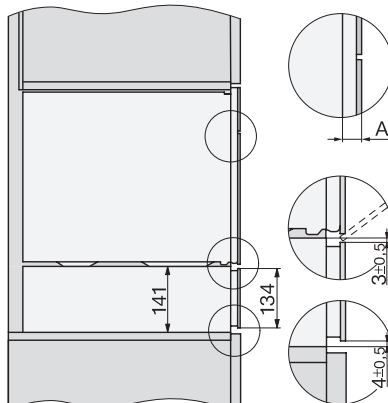

Caractéristiques techniques

Enceinte de cuisson L	•
Volume de l'enceinte de cuisson en l	40
Nombre de niveaux d'introduction	4
Ouverture de porte	inf.
Éclairage de l'enceinte	2 spots LED
Températures du mode Cuisson vapeur min. en °C	40
Températures du mode Cuisson vapeur max. en °C	100
Largeur de la niche min. en mm	560
Largeur de la niche max. en mm	568
Hauteur de la niche min. en mm	450
Hauteur de la niche max. en mm	452
Profondeur de la niche en mm	550
Dimensions d'appareil (l x h p) en mm	595 x 455 x 569
Largeur des appareils en mm	595
Hauteur de l'appareil en mm	455
Profondeur de l'appareil en mm	569
Poids en kg	26,3
Puissance totale de raccordement en kW	3,60
Tension en V	230
Fréquence en Hz	50-60
Protection par fusible en A	16
Nombre de phases	1
Câble d'alimentation avec prise	•
Longueur du câble d'alimentation électrique en m	2
Remplacer l'ampoule	Service après-vente

DG 7440

Fours vapeur encastrable

Pour cuisiner sain avec programmes auto., connectivité et cuisson sous-vide.

H7000 handle, installation drawing

Installation DG, DGM, DGC XL, ESW7x20 installation drawings

side view, DG, DGM, ESW7x20 installation drawings

Installation_DG_DGM_DGC_XL_ESW7x10_EVS7010, installation drawings

ESW7x10, EVS7010, DG7x4x, DGM7x4x installation drawings

DG7xxx, DGM7xxx, installation drawings

side view DG DGM, installation drawings

Installation DG, installation drawing