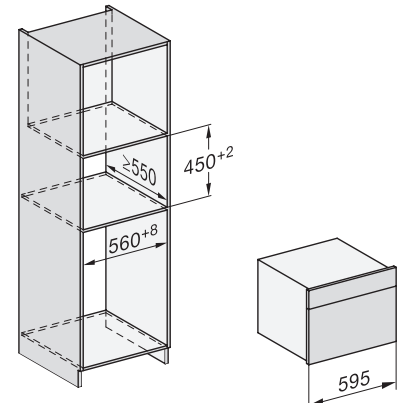

DG 7440

Fours vapeur encastrable

Pour cuisiner sain avec programmes auto., connectivité et cuisson sous-vide.

H7000 handle, installation drawing

Installation DG, DGM, DGC XL, ESW7x20 installation drawings

side view, DG, DGM, ESW7x20 installation drawings

Installation_DG_DGM_DGC_XL_ESW7x10_EVS7010, installation drawings

ESW7x10, EVS7010, DG7x4x, DGM7x4x installation drawings

DG7xxx, DGM7xxx, installation drawings