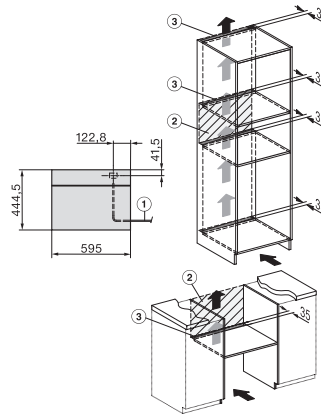

Caractéristiques techniques

Enceinte de cuisson L	•
Volume de l'enceinte de cuisson en l	40
Nombre de niveaux d'introduction	4
Ouverture de porte	inf.
Éclairage de l'enceinte	2 spots LED
Températures du mode Cuisson vapeur min. en °C	40
Températures du mode Cuisson vapeur max. en °C	100
Largeur de la niche min. en mm	560
Largeur de la niche max. en mm	568
Hauteur de la niche min. en mm	450
Hauteur de la niche max. en mm	452
Profondeur de la niche en mm	550
Dimensions d'appareil (l x h p) en mm	595 x 455 x 569
Largeur des appareils en mm	595
Hauteur de l'appareil en mm	455
Profondeur de l'appareil en mm	569
Poids en kg	26,3
Puissance totale de raccordement en kW	3,60
Tension en V	230
Fréquence en Hz	50-60
Protection par fusible en A	16
Nombre de phases	1
Câble d'alimentation avec prise	•
Longueur du câble d'alimentation électrique en m	2
Remplacer l'ampoule	Service après-vente

side view, DG, DGM, ESW7x20 installation drawings

Installation_DG_DGM_DGC_XL_ESW7x10_EVS7010, installation drawings

ESW7x10, EVS7010, DG7x4x, DGM7x4x installation drawings

DG7xxx, DGM7xxx, installation drawings

built-in DG DGM DGC XL build-under, installation drawing

Screw joint DG DGM, installation drawing

DG DGM, installation drawing

DG 7440

Fours vapeur encastrable

Pour cuisiner sain avec programmes auto., connectivité et cuisson sous-vide.

side view DG DGM, installation drawings

Installation DG, installation drawing