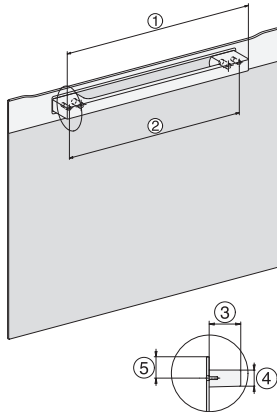

DG 7440

Fours vapeur encastrable

Pour cuisiner sain avec programmes auto., connectivité et cuisson sous-vide.

H7000 handle, installation drawing

Installation DG, DGM, DGC XL, ESW7x20 installation drawings