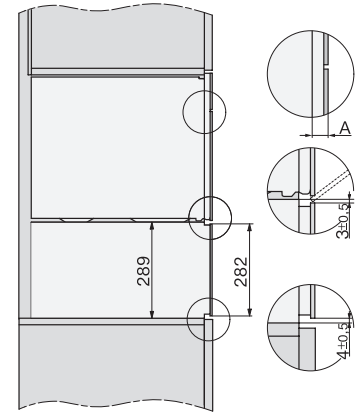

Caractéristiques techniques

Enceinte de cuisson L	•
Volume de l'enceinte de cuisson en l	40
Nombre de niveaux d'introduction	4
Ouverture de porte	inf.
Éclairage de l'enceinte	2 spots LED
Températures du mode Cuisson vapeur min. en °C	40
Températures du mode Cuisson vapeur max. en °C	100
Largeur de la niche min. en mm	560
Largeur de la niche max. en mm	568
Hauteur de la niche min. en mm	450
Hauteur de la niche max. en mm	452
Profondeur de la niche en mm	550
Dimensions d'appareil (l x h p) en mm	595 x 455 x 569
Largeur des appareils en mm	595
Hauteur de l'appareil en mm	455
Profondeur de l'appareil en mm	569
Poids en kg	26,3
Puissance totale de raccordement en kW	3,60
Tension en V	230
Fréquence en Hz	50-60
Protection par fusible en A	16
Nombre de phases	1
Câble d'alimentation avec prise	•
Longueur du câble d'alimentation électrique en m	2
Remplacer l'ampoule	Service après-vente

DG 7440

Fours vapeur encastrable

Pour cuisiner sain avec programmes auto., connectivité et cuisson sous-vide.

H7000 handle, installation drawing

Installation DG, DGM, DGC XL, ESW7x20 installation drawings

side view, DG, DGM, ESW7x20 installation drawings

Installation_DG_DGM_DGC_XL_ESW7x10_EVS7010, installation drawings

ESW7x10, EVS7010, DG7x4x, DGM7x4x installation drawings

DG7xxx, DGM7xxx, installation drawings

side view DG DGM, installation drawings

Installation DG, installation drawing