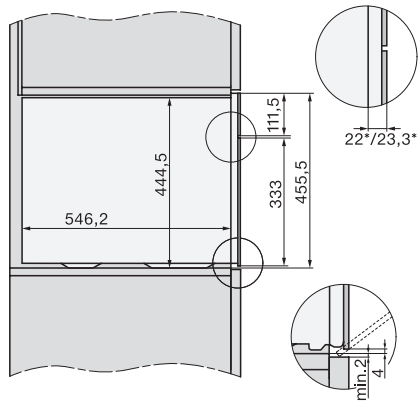

Caractéristiques techniques

Enceinte de cuisson L	•
Volume de l'enceinte de cuisson en l	40
Nombre de niveaux d'introduction	4
Ouverture de porte	inf.
Éclairage de l'enceinte	2 spots LED
Températures du mode Cuisson vapeur min. en °C	40
Températures du mode Cuisson vapeur max. en °C	100
Largeur de la niche min. en mm	560
Largeur de la niche max. en mm	568
Hauteur de la niche min. en mm	450
Hauteur de la niche max. en mm	452
Profondeur de la niche en mm	550
Dimensions d'appareil (l x h p) en mm	595 x 455 x 569
Largeur des appareils en mm	595
Hauteur de l'appareil en mm	455
Profondeur de l'appareil en mm	569
Poids en kg	26,3
Puissance totale de raccordement en kW	3,60
Tension en V	230
Fréquence en Hz	50-60
Protection par fusible en A	16
Nombre de phases	1
Câble d'alimentation avec prise	•
Longueur du câble d'alimentation électrique en m	2
Remplacer l'ampoule	Service après-vente

side view, DG, DGM, ESW7x20 installation drawings

Installation_DG_DGM_DGC_XL_ESW7x10_EVS7010, installation drawings

ESW7x10, EVS7010, DG7x4x, DGM7x4x installation drawings

DG7xxx, DGM7xxx, installation drawings

built-in DG DGM DGC XL build-under, installation drawing

Screw joint DG DGM, installation drawing

DG DGM, installation drawing

DG 7440

Fours vapeur encastrable

Pour cuisiner sain avec programmes auto., connectivité et cuisson sous-vide.

side view DG DGM, installation drawings

Installation DG, installation drawing