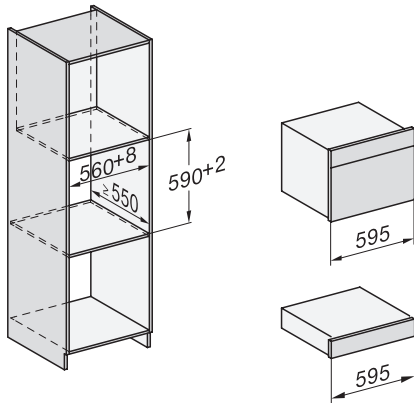

DG 7440

Fours vapeur encastrable

Pour cuisiner sain avec programmes auto., connectivité et cuisson sous-vide.

H7000 handle, installation drawing

Installation DG, DGM, DGC XL, ESW7x20 installation drawings

side view, DG, DGM, ESW7x20 installation drawings

Installation_DG_DGM_DGC_XL_ESW7x10_EVS7010, installation drawings

ESW7x10, EVS7010, DG7x4x, DGM7x4x installation drawings

DG7xxx, DGM7xxx, installation drawings