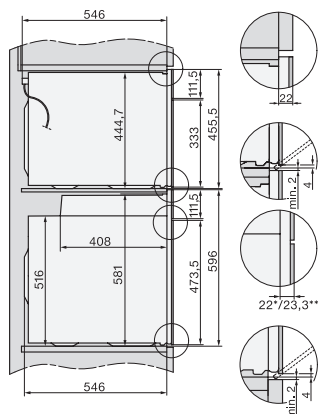

H 7860 BPX

Four sans poignée

design facile à combiner avec thermosonde et BrillantLight.

Code EAN: 4002516133223 / Numéro de matériel: 11106110 /

Ancien Numéro de matériel: 22786075D

Hauteur de la niche max. en mm	595
Profondeur de la niche en mm	550
Largeur des appareils en mm	595
Hauteur de l'appareil en mm	596
Profondeur de l'appareil en mm	568
Poids en kg	47,0
Puissance totale de raccordement en kW	3,70
Tension en V	220-240
Fréquence en Hz	50
Protection par fusible en A	16
Nombre de phases	1
Câble d'alimentation avec prise	•
Longueur du câble d'alimentation électrique en m	1,50
Remplacer l'ampoule	Service après-vente

H 7860 BPX

Four sans poignée

design facile à combiner avec thermosonde et BrillantLight.

installation H7000 XL, installation drawing

side view H7000 XL, installation drawings

built-in H7000 XL, installation drawing

H226x-1B/BP/E/EP/I/IP, H2x6xB/BP, H7x6xB/BP/BPX, installation drawings

H226x-1B/BP/E/EP/I/IP, H2760B/BP, H28x0B/BP, H7x40BM/BMX, H7x6xB/BP/BPX, installation drawings

side view H7000 XL build-under, installation drawing

H2xxx-1 B/BP/E/I/IP, H7xxx B/BP/BM/BMX, installation drawings

H2xxx-1 B/BP/E/I/IP, H7xxx B/BP/BM/BMX, installation drawings