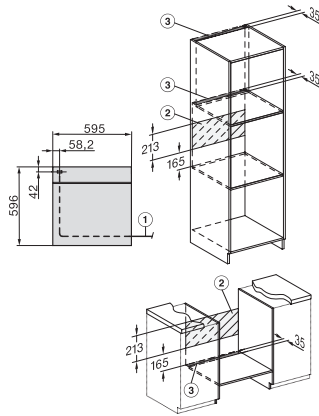

H 7860 BPX

Four sans poignée

design facile à combiner avec thermosonde et BrillantLight.

installation H7000 XL, installation drawing