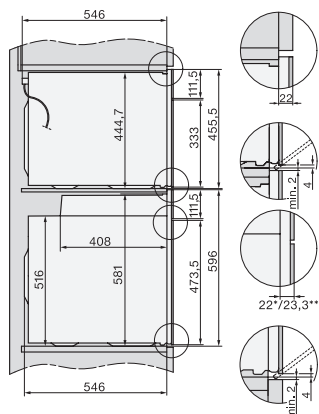

H 7860 BPX

Four sans poignée

design facile à combiner avec thermosonde et BrillantLight.

Code EAN: 4002516132806 / Numéro de matériel: 11106090 /

Ancien Numéro de matériel: 22786055D

Hauteur de la niche max. en mm	595
Profondeur de la niche en mm	550
Largeur des appareils en mm	595
Hauteur de l'appareil en mm	596
Profondeur de l'appareil en mm	568
Poids en kg	47,0
Puissance totale de raccordement en kW	3,70
Tension en V	220-240
Fréquence en Hz	50
Protection par fusible en A	16
Nombre de phases	1
Câble d'alimentation avec prise	•
Longueur du câble d'alimentation électrique en m	1,50
Remplacer l'ampoule	Service après-vente

H 7860 BPX

Four sans poignée

design facile à combiner avec thermosonde et BrillantLight.

installation H7000 XL, installation drawing

side view H7000 XL, installation drawings

built-in H7000 XL, installation drawing

H226x-1B/BP/E/EP/I/IP, H2x6xB/BP, H7x6xB/BP/BPX, installation drawings

H226x-1B/BP/E/EP/I/IP, H2760B/BP, H28x0B/BP, H7x40BM/BMX, H7x6xB/BP/BPX, installation drawings

side view H7000 XL build-under, installation drawing

H2xxx-1 B/BP/E/I/IP, H7xxx B/BP/BM/BMX, installation drawings

H2xxx-1 B/BP/E/I/IP, H7xxx B/BP/BM/BMX, installation drawings