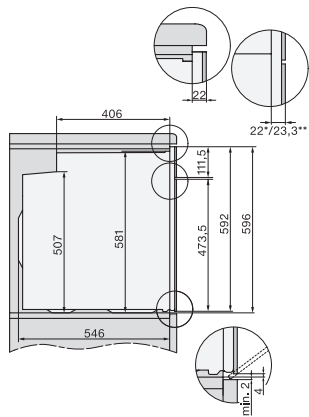

H 7860 BP

Four multifonctions

design facile à combiner avec thermosonde et BrillantLight.

Code EAN: 4002516132790 / Numéro de matériel: 11106080 /  
Ancien Numéro de matériel: 22786045D

Hauteur de la niche min. en mm	590
Hauteur de la niche max. en mm	595
Profondeur de la niche en mm	550
Dimensions d'appareil (l x h p) en mm	595 x 596 x 569
Largeur des appareils en mm	595
Hauteur de l'appareil en mm	596
Profondeur de l'appareil en mm	569
Poids en kg	47,0
Puissance totale de raccordement en kW	3,70
Tension en V	220-240
Fréquence en Hz	50
Protection par fusible en A	16
Nombre de phases	1
Câble d'alimentation avec prise	•
Longueur du câble d'alimentation électrique en m	1,50
Remplacer l'ampoule	Service après-vente

## H 7860 BP

Four multifonctions

design facile à combiner avec thermosonde et BrillantLight.

installation H7000 XL, installation drawing

side view H7000 XL, installation drawings

built-in H7000 XL, installation drawing

H226x-1B/BP/E/IP, H2x6x6/BP, H7x6x6/BP/BPX, installation drawings

DG2840, DG7x40, DGC7x4x, DG7x6x, DGC7x6x, DGD7635, DGM7x4x, DO7, H28B/BP, H7x4xB/BM/BP, H7x6xB/BP, installation drawing

H226x-1B/BP/E/IP, H2760B/BP, H28x0B/BP, H7x40BM/BMX, H7x6xB/BP/BPX, installation drawings

side view H7000 XL build-under, installation drawing

H2xxx-1 B/BP/E/IP, H7xxx B/BP/BM/BMX, installation drawings

H2xxx-1 B/BP/E/IP, H7xxx B/BP/BM/BMX, installation drawings