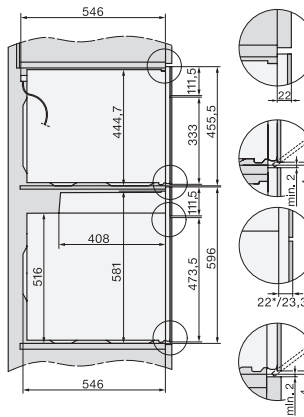

H 7860 BP

Four multifonctions

design facile à combiner avec thermosonde et BrillantLight.

Code EAN: 4002516132790 / Numéro de matériel: 11106080 /  
Ancien Numéro de matériel: 22786045D

Hauteur de la niche min. en mm	590
Hauteur de la niche max. en mm	595
Profondeur de la niche en mm	550
Dimensions d'appareil (l x h p) en mm	595 x 596 x 569
Largeur des appareils en mm	595
Hauteur de l'appareil en mm	596
Profondeur de l'appareil en mm	569
Poids en kg	47,0
Puissance totale de raccordement en kW	3,70
Tension en V	220-240
Fréquence en Hz	50
Protection par fusible en A	16
Nombre de phases	1
Câble d'alimentation avec prise	•
Longueur du câble d'alimentation électrique en m	1,50
Remplacer l'ampoule	Service après-vente

## H 7860 BP

Four multifonctions

design facile à combiner avec thermosonde et BrillantLight.

installation H7000 XL, installation drawing

side view H7000 XL, installation drawings

built-in H7000 XL, installation drawing

H226x-1B/BP/E/IP, H2x6x6/BP, H7x6x6/BP/BPX, installation drawings

DG2840, DG7x40, DGC7x4x, DG7x6x, DGC7x6x, DGD7635, DGM7x4x, DO7, H28B/BP, H7x4xB/BM/BP, H7x6xB/BP, installation drawing

H226x-1B/BP/E/IP, H2760B/BP, H28x0B/BP, H7x40BM/BMX, H7x6xB/BP/BPX, installation drawings

side view H7000 XL build-under, installation drawing

H2xxx-1 B/BP/E/IP, H7xxx B/BP/BM/BMX, installation drawings

H2xxx-1 B/BP/E/IP, H7xxx B/BP/BM/BMX, installation drawings