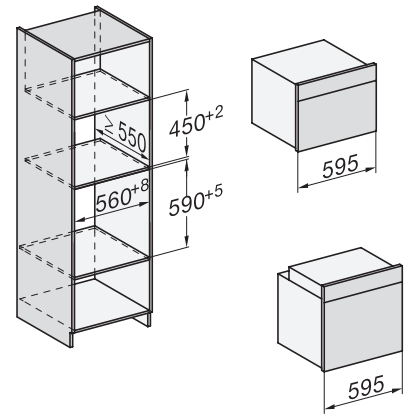

H226x-1B/BP/E/IP, H2760B/BP, H28x0B/BP, H7x40BM/BMX, H7x6xB/BP/BPX, installation drawings