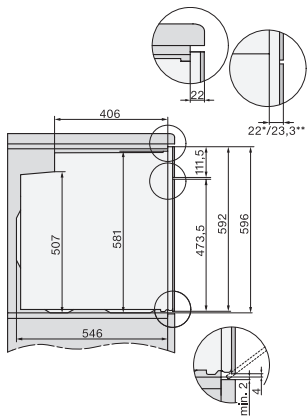

H 7860 BP

Four multifonctions

design facile à combiner avec thermosonde et BrillantLight.

Code EAN: 4002516132783 / Numéro de matériel: 11106060 /

Ancien Numéro de matériel: 22786035D

Hauteur de la niche max. en mm	595
Profondeur de la niche en mm	550
Largeur des appareils en mm	595
Hauteur de l'appareil en mm	596
Profondeur de l'appareil en mm	568
Poids en kg	47,0
Puissance totale de raccordement en kW	3,70
Tension en V	220-240
Fréquence en Hz	50
Protection par fusible en A	16
Nombre de phases	1
Câble d'alimentation avec prise	•
Longueur du câble d'alimentation électrique en m	1,50
Remplacer l'ampoule	Service après-vente

H 7860 BP

Four multifonctions

design facile à combiner avec thermosonde et BrillantLight.

installation H7000 XL, installation drawing

side view H7000 XL, installation drawings

built-in H7000 XL, installation drawing

H226x-1B/BP/E/EP/I/IP, H2x6xB/BP, H7x6xB/BP/BPX, installation drawings

DG7x40, DGC7x4x, DGC7x6x, DG7635, DGM7x4x, DO7, H2860B/BP, H7240BM, H7x40BM, H7x4xB/BP, H7x6xB/BP, installation drawings

H226x-1B/BP/E/EP/I/IP, H2760B/BP, H28x0B/BP, H7x40BM/BMX, H7x6xB/BP/BPX, installation drawings

side view H7000 XL build-under, installation drawing

H2xxx-1 B/BP/E/I/IP, H7xxx B/BP/BM/BMX, installation drawings

H2xxx-1 B/BP/E/I/IP, H7xxx B/BP/BM/BMX, installation drawings