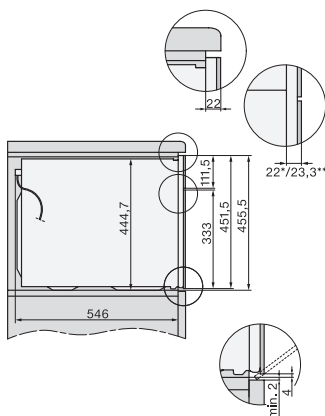

Largeur des appareils en mm	595
Hauteur de l'appareil en mm	456
Profondeur de l'appareil en mm	568
Poids en kg	38,0
Puissance totale de raccordement en kW	3,20
Tension en V	220-240
Fréquence en Hz	50
Protection par fusible en A	16
Nombre de phases	1
Câble d'alimentation avec prise	•
Longueur du câble d'alimentation électrique en m	2,00
Remplacer l'ampoule	Service après-vente

H 7840 BM

Four compact combiné micro-ondes

dans un design facile à combiner avec programmes automatiques et thermosonde.

side view H7000 BM, installation drawings

built-in H7000 BM, installation drawing

built-in H7000 BM build-under, installation drawings

installation H7000 BM, installation drawing

H7000 handle, glass, installation drawings

H226x-1B/BP/E/EP/I/IP, H2760B/BP, H28x0B/BP, H7x40BM/BMX, H7x6xB/BP/BPX, installation drawings

side view H7000 BM build-under, installation drawings