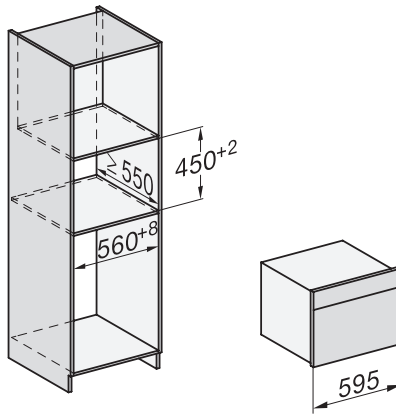

built-in H7000 BM, installation drawing