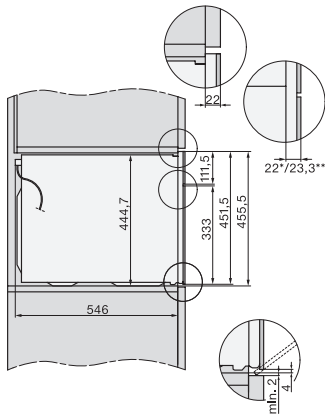

H 7840 BM

Four compact combiné micro-ondes

dans un design facile à combiner avec programmes automatiques et thermosonde.

side view H7000 BM, installation drawings