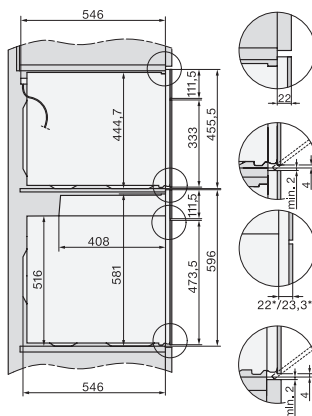

Largeur des appareils en mm	595
Hauteur de l'appareil en mm	456
Profondeur de l'appareil en mm	568
Poids en kg	38,0
Puissance totale de raccordement en kW	3,20
Tension en V	220-240
Fréquence en Hz	50
Protection par fusible en A	16
Nombre de phases	1
Câble d'alimentation avec prise	•
Longueur du câble d'alimentation électrique en m	2,00
Remplacer l'ampoule	Service après-vente

installation H7000 BM, installation drawing

H7000 handle, glass, installation drawings

H226x-1B/BP/E/EP/I/IP, H2760B/BP, H28x0B/BP, H7x40BM/BMX, H7x6xB/BP/BPX, installation drawings

side view H7000 BM build-under, installation drawings

H2xxx-1 B/BP/E/I/IP, H7xxx B/BP/BM/BMX, installation drawings

H2xxx-1 B/BP/E/I/IP, H7xxx B/BP/BM/BMX, installation drawings