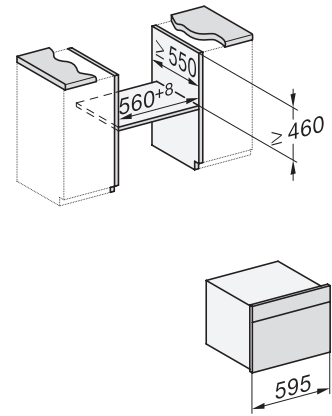

Largeur des appareils en mm	595
Hauteur de l'appareil en mm	456
Profondeur de l'appareil en mm	568
Poids en kg	38,0
Puissance totale de raccordement en kW	3,20
Tension en V	220-240
Fréquence en Hz	50
Protection par fusible en A	16
Nombre de phases	1
Câble d'alimentation avec prise	•
Longueur du câble d'alimentation électrique en m	2,00
Remplacer l'ampoule	Service après-vente

H 7840 BM

Four compact combiné micro-ondes

dans un design facile à combiner avec programmes automatiques et thermosonde.

side view H7000 BM, installation drawings

built-in H7000 BM, installation drawing

built-in H7000 BM build-under, installation drawings

installation H7000 BM, installation drawing

H7000 handle, glass, installation drawings

H226x-1B/BP/E/EP/I/IP, H2760B/BP, H28x0B/BP, H7x40BM/BMX, H7x6xB/BP/BPX, installation drawings

side view H7000 BM build-under, installation drawings