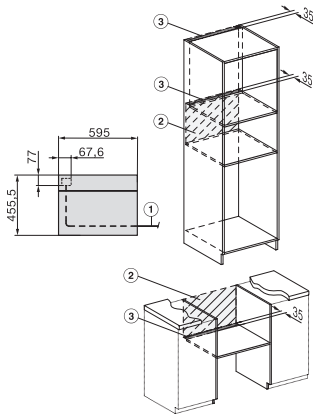

Largeur des appareils en mm	595
Hauteur de l'appareil en mm	456
Profondeur de l'appareil en mm	568
Poids en kg	38,0
Puissance totale de raccordement en kW	3,20
Tension en V	220-240
Fréquence en Hz	50
Protection par fusible en A	16
Nombre de phases	1
Câble d'alimentation avec prise	•
Longueur du câble d'alimentation électrique en m	2,00
Remplacer l'ampoule	Service après-vente

H 7840 BM

Four compact combiné micro-ondes

dans un design facile à combiner avec programmes automatiques et thermosonde.

side view H7000 BM, installation drawings

built-in H7000 BM, installation drawing

built-in H7000 BM build-under, installation drawings

installation H7000 BM, installation drawing

H7000 handle, glass, installation drawings

H226x-1B/BP/E/EP/I/IP, H2760B/BP, H28x0B/BP, H7x40BM/BMX, H7x6xB/BP/BPX, installation drawings

side view H7000 BM build-under, installation drawings