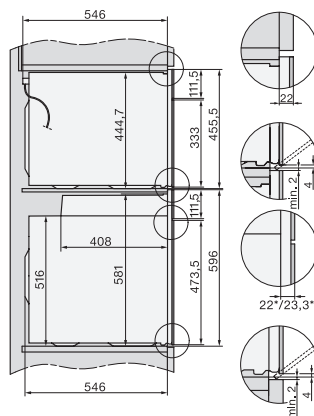

Largeur des appareils en mm	595
Hauteur de l'appareil en mm	456
Profondeur de l'appareil en mm	568
Poids en kg	38,0
Puissance totale de raccordement en kW	3,20
Tension en V	220-240
Fréquence en Hz	50
Protection par fusible en A	16
Nombre de phases	1
Câble d'alimentation avec prise	•
Longueur du câble d'alimentation électrique en m	2,00
Remplacer l'ampoule	Service après-vente

installation H7000 BM, installation drawing

H7000 handle, glass, installation drawings

H226x-1B/BP/E/EP/I/IP, H2760B/BP, H28x0B/BP, H7x40BM/BMX, H7x6xB/BP/BPX, installation drawings

side view H7000 BM build-under, installation drawings

H2xxx-1 B/BP/E/I/IP, H7xxx B/BP/BM/BMX, installation drawings

H2xxx-1 B/BP/E/I/IP, H7xxx B/BP/BM/BMX, installation drawings