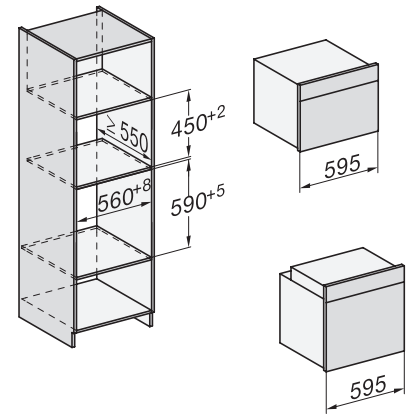

H226x-1B/BP/E/EP/I/IP, H2760B/BP, H28x0B/BP, H7x40BM/BMX, H7x6xB/BP/BPX, installation drawings