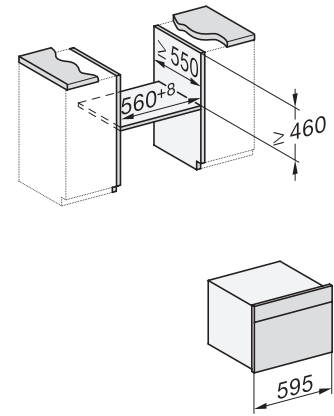

Largeur des appareils en mm	595
Hauteur de l'appareil en mm	456
Profondeur de l'appareil en mm	568
Poids en kg	38,0
Puissance totale de raccordement en kW	3,20
Tension en V	220-240
Fréquence en Hz	50
Protection par fusible en A	16
Nombre de phases	1
Câble d'alimentation avec prise	•
Longueur du câble d'alimentation électrique en m	2,00
Remplacer l'ampoule	Service après-vente

H 7840 BM

Four compact combiné micro-ondes

dans un design facile à combiner avec programmes automatiques et thermosonde.

side view H7000 BM, installation drawings

built-in H7000 BM, installation drawing

built-in H7000 BM build-under, installation drawings

installation H7000 BM, installation drawing

H7000 handle, glass, installation drawings

H226x-1B/BP/E/EP/I/IP, H2760B/BP, H28x0B/BP, H7x40BM/BMX, H7x6xB/BP/BPX, installation drawings

side view H7000 BM build-under, installation drawings