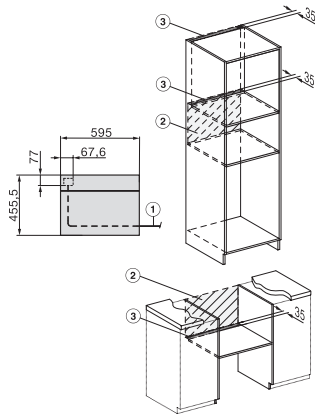

Largeur des appareils en mm	595
Hauteur de l'appareil en mm	456
Profondeur de l'appareil en mm	568
Poids en kg	38,0
Puissance totale de raccordement en kW	3,20
Tension en V	220-240
Fréquence en Hz	50
Protection par fusible en A	16
Nombre de phases	1
Câble d'alimentation avec prise	•
Longueur du câble d'alimentation électrique en m	2,00
Remplacer l'ampoule	Service après-vente

H 7840 BM

Four compact combiné micro-ondes

dans un design facile à combiner avec programmes automatiques et thermosonde.

side view H7000 BM, installation drawings

built-in H7000 BM, installation drawing

built-in H7000 BM build-under, installation drawings

installation H7000 BM, installation drawing

H7000 handle, glass, installation drawings

H226x-1B/BP/E/EP/I/IP, H2760B/BP, H28x0B/BP, H7x40BM/BMX, H7x6xB/BP/BPX, installation drawings

side view H7000 BM build-under, installation drawings