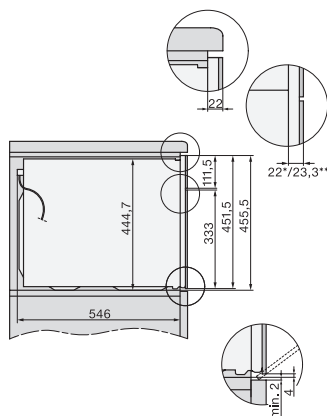

Largeur des appareils en mm	595
Hauteur de l'appareil en mm	456
Profondeur de l'appareil en mm	568
Poids en kg	38,0
Puissance totale de raccordement en kW	3,20
Tension en V	220-240
Fréquence en Hz	50
Protection par fusible en A	16
Nombre de phases	1
Câble d'alimentation avec prise	•
Longueur du câble d'alimentation électrique en m	2,00
Remplacer l'ampoule	Service après-vente

H 7840 BM

Four compact combiné micro-ondes

dans un design facile à combiner avec programmes automatiques et thermosonde.

side view H7000 BM, installation drawings

built-in H7000 BM, installation drawing

built-in H7000 BM build-under, installation drawings

installation H7000 BM, installation drawing

H7000 handle, glass, installation drawings

H226x-1B/BP/E/EP/I/IP, H2760B/BP, H28x0B/BP, H7x40BM/BMX, H7x6xB/BP/BPX, installation drawings

side view H7000 BM build-under, installation drawings