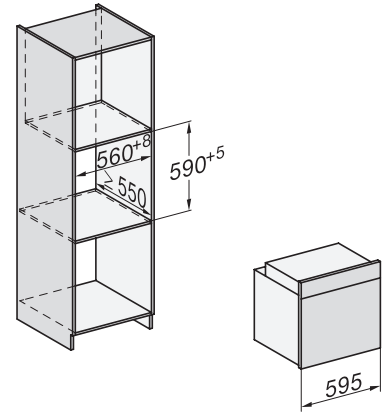

H 7464 BPX

Four sans poignée

design facile à combiner avec thermosonde et éclairage LED.

installation H7000 XL, installation drawing

side view H7000 XL, installation drawings

built-in H7000 XL, installation drawing