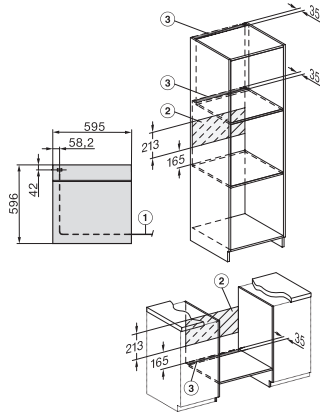

H 7464 BPX

Four sans poignée

design facile à combiner avec thermosonde et éclairage LED.

installation H7000 XL, installation drawing