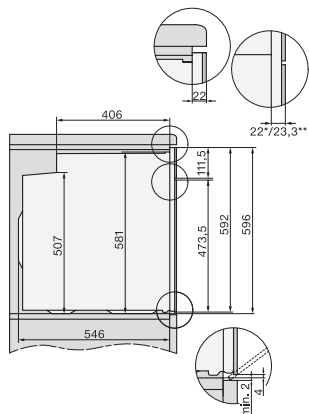

Caractéristiques techniques

Volume de l'enceinte de cuisson en l	76
Nombre de niveaux d'introduction	5
Nombre de niveaux d'enfournement enceinte de cuisson 1	5
Nombre de niveaux d'enfournement enceinte de cuisson 2	5
Marquage des niveaux d'introduction	•
Éclairage de l'enceinte	1 spot LED
Températures en °C	30-300
Températures min. en °C	30
Températures max. en °C	300
Largeur de la niche min. en mm	560
Largeur de la niche max. en mm	568
Hauteur de la niche min. en mm	590
Hauteur de la niche max. en mm	595
Profondeur de la niche en mm	550
Largeur des appareils en mm	595
Hauteur de l'appareil en mm	596
Profondeur de l'appareil en mm	568
Poids en kg	47,0
Puissance totale de raccordement en kW	3,60
Tension en V	220-240
Fréquence en Hz	50
Protection par fusible en A	16
Nombre de phases	1
Câble d'alimentation avec prise	•
Longueur du câble d'alimentation électrique en m	1,50
Remplacer l'ampoule	Service après-vente

H 7464 BPX

Four sans poignée

design facile à combiner avec thermosonde et éclairage LED.

installation H7000 XL, installation drawing

side view H7000 XL, installation drawings

built-in H7000 XL, installation drawing

H226x-1B/BP/E/EP/I/IP, H2x6xB/BP, H7x6xB/BP/BPX, H2x6xB, installation drawings

H226x-1B/BP/E/EP/I/IP, H2760B/BP, H28x0B/BP, H7x40BM/BMX, H7x6xB/BP/BPX, installation drawings

side view H7000 XL build-under, installation drawing

H2xxx-1 B/BP/E/I/IP, H7xxx B/BP/BM/BMX, installation drawings

H2xxx-1 B/BP/E/I/IP, H7xxx B/BP/BM/BMX, installation drawings