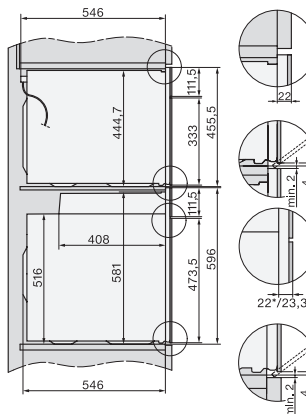

Caractéristiques techniques

Volume de l'enceinte de cuisson en l	76
Nombre de niveaux d'introduction	5
Nombre de niveaux d'enfournement enceinte de cuisson 1	5
Nombre de niveaux d'enfournement enceinte de cuisson 2	5
Marquage des niveaux d'introduction	•
Éclairage de l'enceinte	1 spot LED
Températures en °C	30-300
Températures min. en °C	30
Températures max. en °C	300
Largeur de la niche min. en mm	560
Largeur de la niche max. en mm	568
Hauteur de la niche min. en mm	590
Hauteur de la niche max. en mm	595
Profondeur de la niche en mm	550
Largeur des appareils en mm	595
Hauteur de l'appareil en mm	596
Profondeur de l'appareil en mm	568
Poids en kg	47,0
Puissance totale de raccordement en kW	3,60
Tension en V	220-240
Fréquence en Hz	50
Protection par fusible en A	16
Nombre de phases	1
Câble d'alimentation avec prise	•
Longueur du câble d'alimentation électrique en m	1,50
Remplacer l'ampoule	Service après-vente

H 7464 BPX

Four sans poignée

design facile à combiner avec thermosonde et éclairage LED.

installation H7000 XL, installation drawing

side view H7000 XL, installation drawings

built-in H7000 XL, installation drawing

H226x-1B/BP/E/EP/I/IP, H2x6xB/BP, H7x6xB/BP/BPX, H2x6xB, installation drawings

H226x-1B/BP/E/EP/I/IP, H2760B/BP, H28x0B/BP, H7x40BM/BMX, H7x6xB/BP/BPX, installation drawings

side view H7000 XL build-under, installation drawing

H2xxx-1 B/BP/E/I/IP, H7xxx B/BP/BM/BMX, installation drawings

H2xxx-1 B/BP/E/I/IP, H7xxx B/BP/BM/BMX, installation drawings