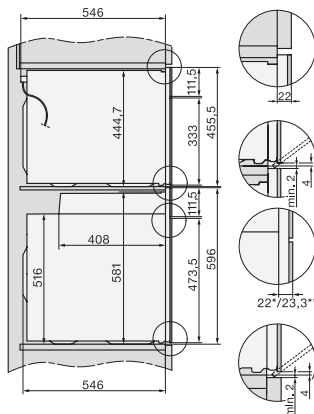

Températures max. en °C

300

Largeur de la niche min. en mm

560

Largeur de la niche max. en mm

568

Hauteur de la niche min. en mm

590

Hauteur de la niche max. en mm

595

Profondeur de la niche en mm

550

Largeur des appareils en mm

595

Hauteur de l'appareil en mm

596

H226x-1B/BP/E/EP/I/IP, H2x6xB/BP, H7x6xB/BP/BPX, H2x6xB, installation drawings

H2x6x-1B/BP/E/EP/I/IP, H2850BP, H7x6xB/BP/BPX, H2x6xB, installation drawings

H226x-1B/BP/E/EP/I/IP, H2760B/BP, H28x0B/BP, H7x40BM/BMX, H7x6xB/BP/BPX, installation drawings

side view H7000 XL build-under, installation drawing

H2xxx-1 B/BP/E/I/IP, H7xxx B/BP/BM/BMX, installation drawings

H2xxx-1 B/BP/E/I/IP, H7xxx B/BP/BM/BMX, installation drawings