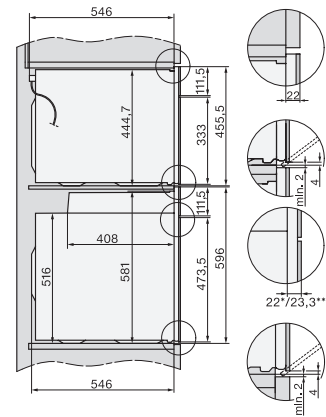

Caractéristiques techniques

Volume de l'enceinte de cuisson en l	76
Nombre de niveaux d'introduction	5
Nombre de niveaux d'enfournement enceinte de cuisson 1	5
Nombre de niveaux d'enfournement enceinte de cuisson 2	5
Marquage des niveaux d'introduction	•
Éclairage de l'enceinte	1 spot LED
Températures en °C	30–300
Températures min. en °C	30
Températures max. en °C	300
Largeur de la niche min. en mm	560
Largeur de la niche max. en mm	568
Hauteur de la niche min. en mm	590
Hauteur de la niche max. en mm	595
Profondeur de la niche en mm	550
Largeur des appareils en mm	595
Hauteur de l'appareil en mm	596
Profondeur de l'appareil en mm	568
Poids en kg	47,0
Puissance totale de raccordement en kW	3,60
Tension en V	220-240
Fréquence en Hz	50
Protection par fusible en A	16
Nombre de phases	1
Câble d'alimentation avec prise	•
Longueur du câble d'alimentation électrique en m	1,50
Remplacer l'ampoule	Service après-vente

H 7464 BP

Four multifonctions

design facile à combiner avec thermosonde et éclairage LED.

installation H7000 XL, installation drawing

side view H7000 XL, installation drawings

built-in H7000 XL, installation drawing

H226x-1B/BP/E/EP/I/IP, H2x6xB/BP, H7x6xB/BP/BPX, installation drawings

H2x6x-1B/BP/E/EP/I/IP, H2850BP, H7x6xB/BP/BPX, H2x6xB, installation drawings

DG7x40, DGC7x4x, DGC7x6x, DG7635, DGM7x4x, DO7, H2860B/BP, H7240BM, H7x40BM, H7x4xB/BP, H7x6xB/BP, installation drawings

H226x-1B/BP/E/EP/I/IP, H2760B/BP, H28x0B/BP, H7x40BM/BMX, H7x6xB/BP/BPX, installation drawings

side view H7000 XL build-under, installation drawing

H2xxx-1 B/BP/E/I/IP, H7xxx B/BP/BM/BMX, installation drawings