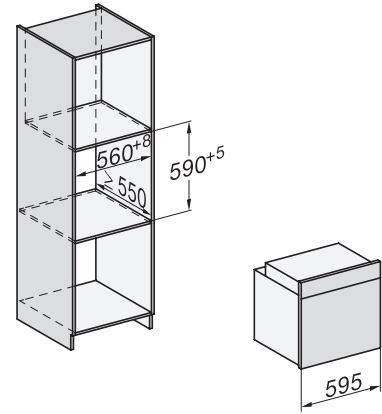

H 7460 BP

Four multifonctions

design facile à combiner avec éclairage LED et pyrolyse.

H226x-1B/BP/E/EP//IP, H2760B/BP, H28x0B/BP, H7x6xB/BP/BPX installation drawings

H2760B/BP, H28x0B/BP, H7x6xB/BP/BPX, DGC7351, DGC7151, installation drawings