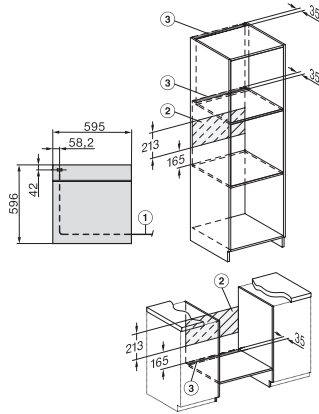

H 7460 BP

Four multifonctions

design facile à combiner avec éclairage LED et pyrolyse.

H226x-1B/BP/E/EP//IP, H2760B/BP, H28x0B/BP, H7x6xB/BP/BPX installation drawings