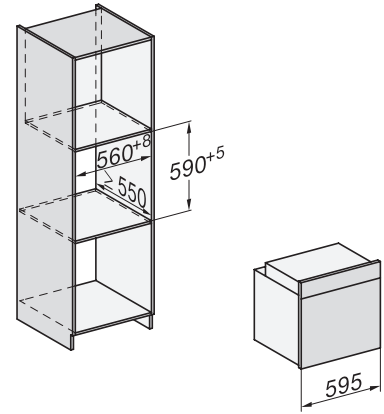

H 7460 B
Four multifonctions
design facile à combiner avec éclairage LED et PerfectClean.

H226x-1B/BP/E/EP//IP, H2760B/BP, H28x0B/BP, H7x6xB/BP/BPX installation drawings

H2760B/BP, H28x0B/BP, H7x6xB/BP/BPX, DGC7351, DGC7151, installation drawings