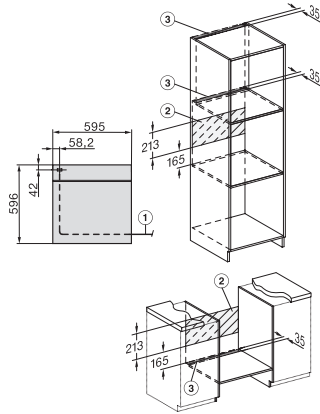

H 7460 B
Four multifonctions
design facile à combiner avec éclairage LED et PerfectClean.

H226x-1B/BP/E/EP//IP, H2760B/BP, H28x0B/BP, H7x6xB/BP/BPX installation drawings