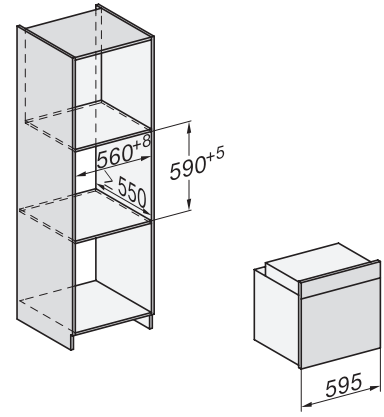

## H 7460 B

Four multifonctions

design facile à combiner avec éclairage LED et PerfectClean.

H226x-1B/BP/E/EP/I/IP, H2760B/BP, H28x0B/BP, H7x6xB/BP/BPX installation drawings

H2760B/BP, H28x0B/BP, H7x6xB/BP/BPX, DGC7351, DGC7151, installation drawings