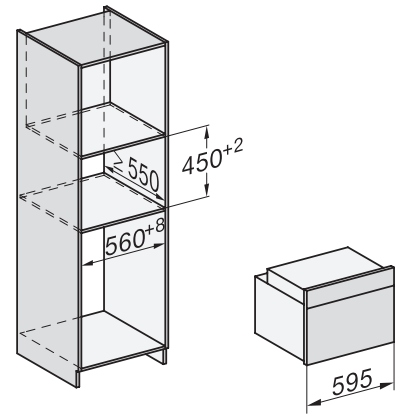

H 7440 BPX

Four compact sans poignée
design facile à combiner avec éclairage LED et pyrolyse.

H2840B, H7244B, H7244BP, H7440B, H7440BPX, H7640BP, H7840BP, H7840BPX, installation drawings

H2840B, H7244B, H7244BP, H7440B, H7440BPX, H7640BP, H7840BP, H7840BPX, installation drawings, GB, AUS