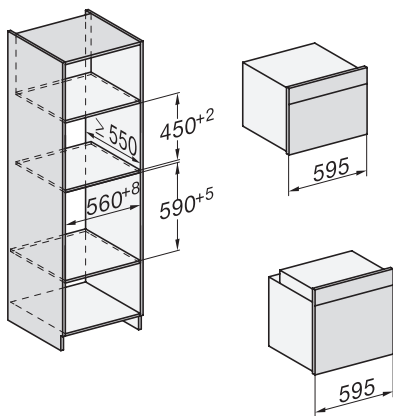

H226x-1B/BP/E/EP//IP, H2760B/BP, H28x0B/BP, H7x40BM/BMX, H7x6xB/BP/BPX, installation drawings