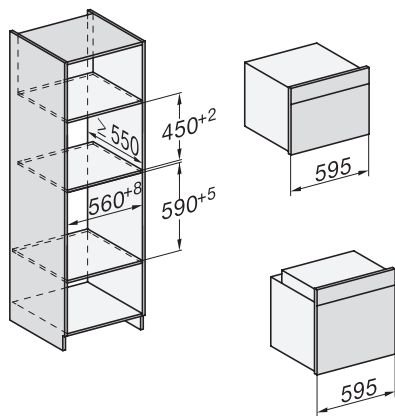

H226x-1B/BP/E/EP//IP, H2760B/BP, H28x0B/BP, H7x40BM/BMX, H7x6xB/BP/BPX, installation drawings