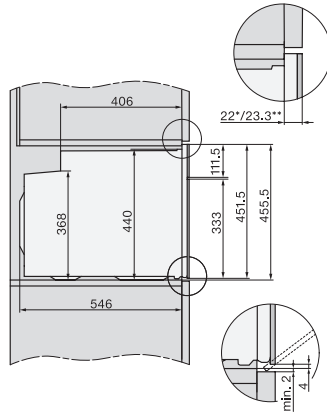

H2840B, H7244B, H7244BP, H7440B, H7440BPX, H7640BP, H7840BP, H7840BPX, installation drawings, GB, AUS