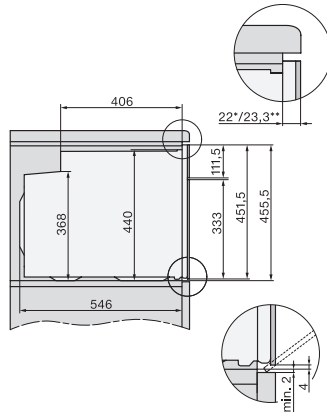

560

Largeur de la niche max. en mm

568

Hauteur de la niche min. en mm

450

Hauteur de la niche max. en mm

452

Profondeur de la niche en mm

550

Largeur des appareils en mm

595

Hauteur de l'appareil en mm

456

Profondeur de l'appareil en mm

568

Poids en kg

H2840B, H7x4xB/BP/BPX, installation drawings

H2840B, H7x4xB/BP/BPX, installation drawings

H7x4xB/BP/BPX, H2840B, installation drawings

DG7x40, DGC7x4x, DGC7x6x, DG7635, DGM7x4x, DO7, H2860B/BP, H7240BM, H7x40BM, H7x4xB/BP, H7x6xB/BP, installation drawings