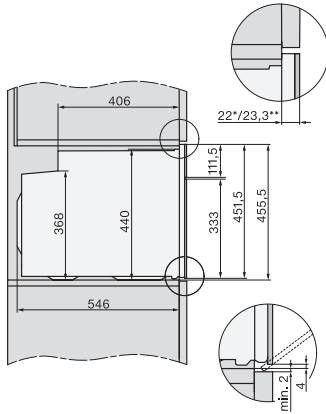

H 7244 B

Four compact

design facile à combiner avec affichage texte clair et PerfectClean.

H2840B, H7244B, H7244BP, H7440B, H7440BPX, H7640BP, H7840BP, H7840BPX, installation drawings