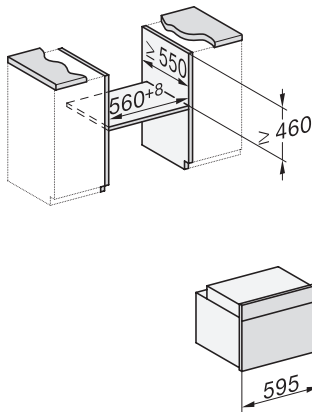

H2840B, H7x4xB/BP/BPX, installation drawings