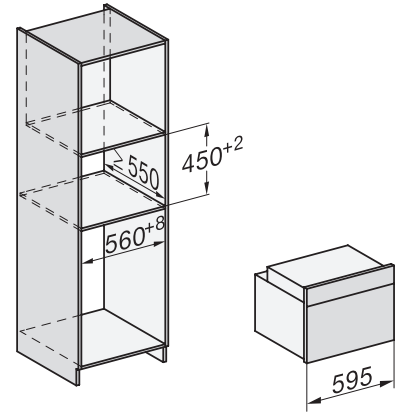

550

Largeur des appareils en mm

595

Hauteur de l'appareil en mm

456

Profondeur de l'appareil en mm

568

Poids en kg

H 7244 B

Four compact

design facile à combiner avec affichage texte clair et PerfectClean.

H2840B, H7244B, H7244BP, H7440B, H7440BPX, H7640BP, H7840BP, H7840BPX, installation drawings

H2840B, H7244B, H7244BP, H7440B, H7440BPX, H7640BP, H7840BP, H7840BPX, installation drawings, GB, AUS