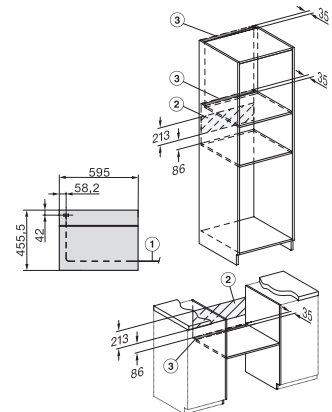

H7x4xB/BP/BPX, H2840B, installation drawings