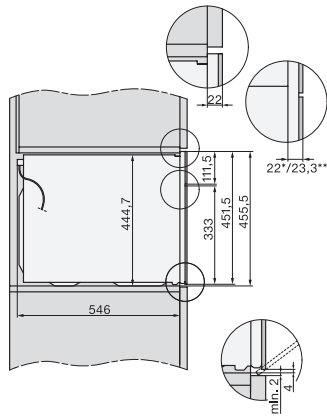

H 7240 BM

Four compact combiné micro-ondes

esthétique facile à combiner avec programmes automatiques et modes combinés.

side view H7000 BM, installation drawings