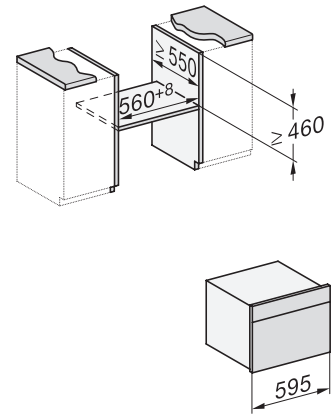

built-in H7000 BM build-under, installation drawings