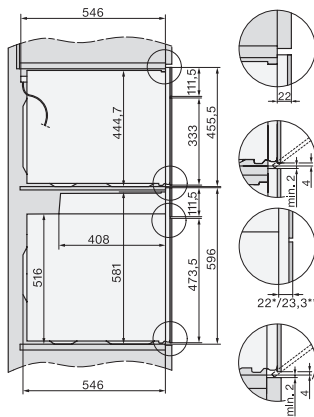

Hauteur de la niche max. en mm

452

Profondeur de la niche en mm

550

Largeur des appareils en mm

595

Hauteur de l'appareil en mm

456

Profondeur de l'appareil en mm

568

Poids en kg

36,0

Puissance totale de raccordement en kW

2,70

Tension en V

220-240

installation H7000 BM, installation drawing

H7000 handle, glass, installation drawings

H226x-1B/BP/E/EP/I/IP, H2760B/BP, H28x0B/BP, H7x40BM/BMX, H7x6xB/BP/BPX, installation drawings

side view H7000 BM build-under, installation drawings

H2xxx-1 B/BP/E/I/IP, H7xxx B/BP/BM/BMX, installation drawings

H2xxx-1 B/BP/E/I/IP, H7xxx B/BP/BM/BMX, installation drawings