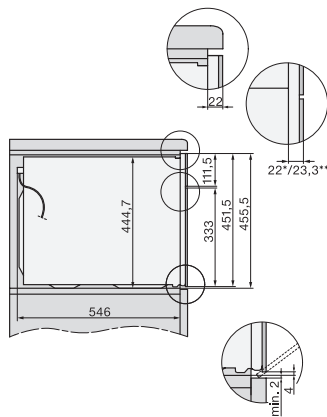

Hauteur de la niche max. en mm

452

Profondeur de la niche en mm

550

Largeur des appareils en mm

595

Hauteur de l'appareil en mm

456

Profondeur de l'appareil en mm

568

Poids en kg

36,0

Puissance totale de raccordement en kW

2,70

Tension en V

220-240

installation H7000 BM, installation drawing

H7000 handle, glass, installation drawings

H226x-1B/BP/E/EP/I/IP, H2760B/BP, H28x0B/BP, H7x40BM/BMX, H7x6xB/BP/BPX, installation drawings

side view H7000 BM build-under, installation drawings