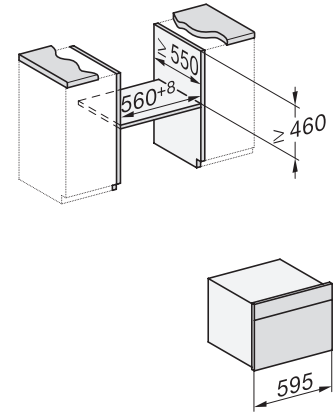

built-in H7000 BM build-under, installation drawings