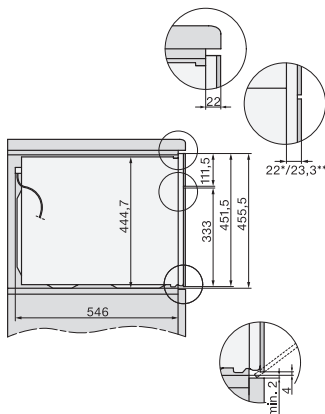

Hauteur de la niche max. en mm

452

Profondeur de la niche en mm

550

Largeur des appareils en mm

595

Hauteur de l'appareil en mm

456

installation H7000 BM, installation drawing

H7000 handle, glass, installation drawings

H226x-1B/BP/E/EP/I/IP, H2760B/BP, H28x0B/BP, H7x40BM/BMX, H7x6xB/BP/BPX, installation drawings

side view H7000 BM build-under, installation drawings