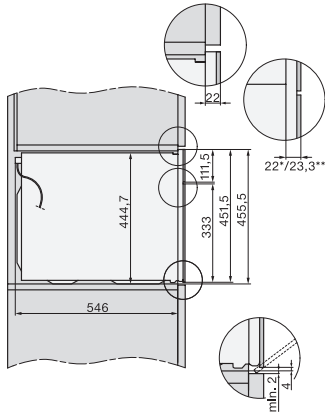

H 7240 BM

Four compact combiné micro-ondes

esthétique facile à combiner avec programmes automatiques et modes combinés.

side view H7000 BM, installation drawings