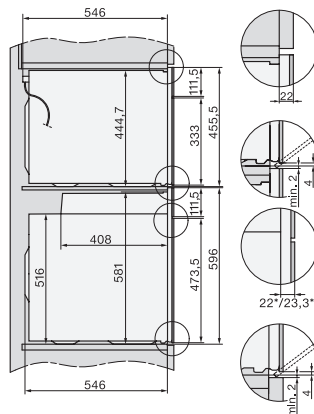

Hauteur de la niche max. en mm

452

Profondeur de la niche en mm

550

Largeur des appareils en mm

595

Hauteur de l'appareil en mm

456

Profondeur de l'appareil en mm

568

Poids en kg

36,0

Puissance totale de raccordement en kW

2,70

Tension en V

220-240

installation H7000 BM, installation drawing

H7000 handle, glass, installation drawings

H226x-1B/BP/E/EP/I/IP, H2760B/BP, H28x0B/BP, H7x40BM/BMX, H7x6xB/BP/BPX, installation drawings

side view H7000 BM build-under, installation drawings

H2xxx-1 B/BP/E/I/IP, H7xxx B/BP/BM/BMX, installation drawings

H2xxx-1 B/BP/E/I/IP, H7xxx B/BP/BM/BMX, installation drawings