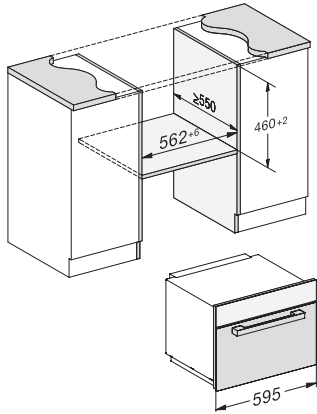

M 7244 TC

Micro-ondes encastrable

Design parfaitement combinable avec commande sur le haut.

M7140TC, M724x, installation drawings