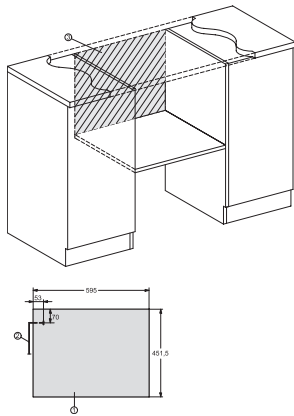

M 7244 TC

Micro-ondes encastrable

Design parfaitement combinable avec commande sur le haut.

Code EAN: 4002516115380 / Numéro de matériel: 11103670 /  
Ancien Numéro de matériel: 24724440D

Hauteur de la niche max. en mm	452
Profondeur de la niche en mm	550
Dimensions d'appareil (l x h p) en mm	595 x 456 x 560
Largeur des appareils en mm	595
Hauteur de l'appareil en mm	456
Profondeur de l'appareil en mm	560
Aération indépendante de la niche	•
Poids en kg	29,1
Puissance totale de raccordement en kW	1,6
Tension en V	220-240
Fréquence en Hz	50
Protection par fusible en A	10
Nombre de phases	1
Câble d'alimentation avec prise	•
Longueur du câble d'alimentation électrique en m	2,10
Remplacer l'ampoule	Service après-vente

## M 7244 TC

Micro-ondes encastrable

Design parfaitement combinable avec commande sur le haut.

M7140TC, M724x, installation drawings

M7140TC, M724xTC, installation drawing

M7140TC, M724xTC, installation drawing