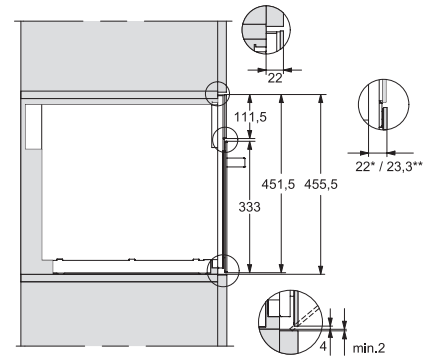

M 7244 TC

Micro-ondes encastrable

Design parfaitement combinable avec commande sur le haut.

Code EAN: 4002516115380 / Numéro de matériel: 11103670 /  
Ancien Numéro de matériel: 24724440D

Hauteur de la niche max. en mm	452
Profondeur de la niche en mm	550
Dimensions d'appareil (l x h p) en mm	595 x 456 x 560
Largeur des appareils en mm	595
Hauteur de l'appareil en mm	456
Profondeur de l'appareil en mm	560
Aération indépendante de la niche	•
Poids en kg	29,1
Puissance totale de raccordement en kW	1,6
Tension en V	220-240
Fréquence en Hz	50
Protection par fusible en A	10
Nombre de phases	1
Câble d'alimentation avec prise	•
Longueur du câble d'alimentation électrique en m	2,10
Remplacer l'ampoule	Service après-vente

## M 7244 TC

Micro-ondes encastrable

Design parfaitement combinable avec commande sur le haut.

M7140TC, M724x, installation drawings

M7140TC, M724xTC, installation drawing

M7140TC, M724xTC, installation drawing