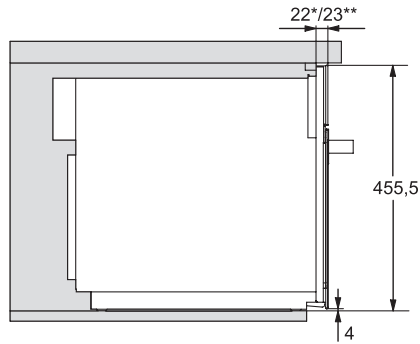

M 7244 TC

Micro-ondes encastrable

Design parfaitement combinable avec commande sur le haut.

Code EAN: 4002516115380 / Numéro de matériel: 11103670 /  
Ancien Numéro de matériel: 24724440D

Hauteur de la niche max. en mm	452
Profondeur de la niche en mm	550
Dimensions d'appareil (l x h p) en mm	595 x 456 x 560
Largeur des appareils en mm	595
Hauteur de l'appareil en mm	456
Profondeur de l'appareil en mm	560
Aération indépendante de la niche	•
Poids en kg	29,1
Puissance totale de raccordement en kW	1,6
Tension en V	220-240
Fréquence en Hz	50
Protection par fusible en A	10
Nombre de phases	1
Câble d'alimentation avec prise	•
Longueur du câble d'alimentation électrique en m	2,10
Remplacer l'ampoule	Service après-vente

## M 7244 TC

Micro-ondes encastrable

Design parfaitement combinable avec commande sur le haut.

M7140TC, M724x, installation drawings

M7140TC, M724xTC, installation drawing

M7140TC, M724xTC, installation drawing