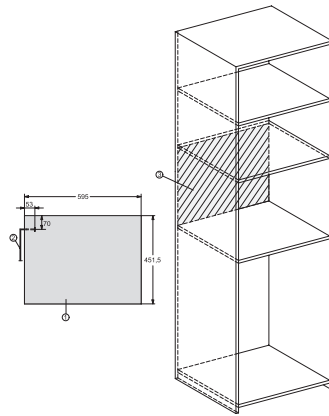

M 7140 TC

Micro-ondes encastrable

Design inox attractif avec commande sur le haut.

Code EAN: 4002516115335 / Numéro de matériel: 11103470 /
Ancien Numéro de matériel: 24714040D

| | |
|--|---------------------|
| Profondeur de l'appareil en mm | 560 |
| Aération indépendante de la niche | • |
| Poids en kg | 28,3 |
| Puissance totale de raccordement en kW | 1,6 |
| Tension en V | 220-240 |
| Fréquence en Hz | 50 |
| Protection par fusible en A | 10 |
| Nombre de phases | 1 |
| Câble d'alimentation avec prise | • |
| Longueur du câble d'alimentation électrique en m | 2,10 |
| Remplacer l'ampoule | Service après-vente |

M 7140 TC

Micro-ondes encastrable

Design inox attractif avec commande sur le haut.

M7140TC, M724x, installation drawings

M7140TC, M724xTC, installation drawing

M7140TC, M724xTC, installation drawing

M7140TC, M724x, installation drawings