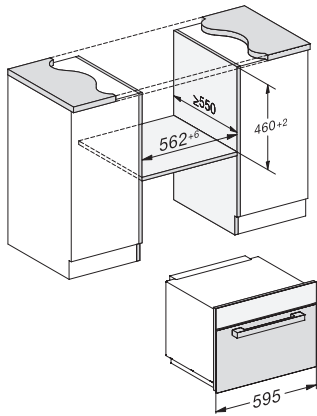

M 7140 TC

Micro-ondes encastrable

Design inox attractif avec commande sur le haut.

Code EAN: 4002516115335 / Numéro de matériel: 11103470 /
Ancien Numéro de matériel: 24714040D

| | |
|--|---------------------|
| Profondeur de l'appareil en mm | 560 |
| Aération indépendante de la niche | • |
| Poids en kg | 28,3 |
| Puissance totale de raccordement en kW | 1,6 |
| Tension en V | 220-240 |
| Fréquence en Hz | 50 |
| Protection par fusible en A | 10 |
| Nombre de phases | 1 |
| Câble d'alimentation avec prise | • |
| Longueur du câble d'alimentation électrique en m | 2,10 |
| Remplacer l'ampoule | Service après-vente |

M 7140 TC

Micro-ondes encastrable

Design inox attractif avec commande sur le haut.

M7140TC, M724x, installation drawings

M7140TC, M724xTC, installation drawing

M7140TC, M724xTC, installation drawing

M7140TC, M724x, installation drawings