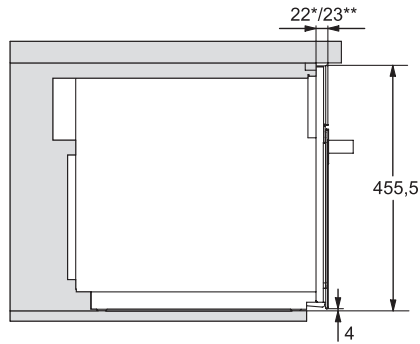

M 7140 TC

Micro-ondes encastrable

Design inox attractif avec commande sur le haut.

Code EAN: 4002516115335 / Numéro de matériel: 11103470 /
Ancien Numéro de matériel: 24714040D

| | |
|--|---------------------|
| Profondeur de l'appareil en mm | 560 |
| Aération indépendante de la niche | • |
| Poids en kg | 28,3 |
| Puissance totale de raccordement en kW | 1,6 |
| Tension en V | 220-240 |
| Fréquence en Hz | 50 |
| Protection par fusible en A | 10 |
| Nombre de phases | 1 |
| Câble d'alimentation avec prise | • |
| Longueur du câble d'alimentation électrique en m | 2,10 |
| Remplacer l'ampoule | Service après-vente |

M 7140 TC

Micro-ondes encastrable

Design inox attractif avec commande sur le haut.

M7140TC, M724x, installation drawings

M7140TC, M724xTC, installation drawing

M7140TC, M724xTC, installation drawing

M7140TC, M724x, installation drawings