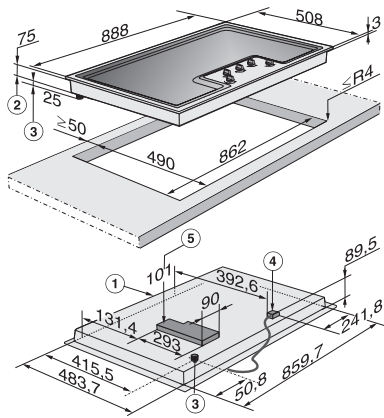

Code EAN: 4002516127543 / Numéro de matériel: 10933880 / Ancien Numéro de matériel: 26235651D

<b>Type de chauffage</b>	
Type de chauffage	Gaz
<b>Modèle</b>	
Indépendant d'une cuisinière	•
<b>Design</b>	
Supports de casserole en fonte (émaillée noir mat)	•
Logo Miele imprimé dans l'inox	•
Surface incurvée inox	•
<b>Équipement zones cuisson</b>	
Nombre de zones de cuisson	5
<b>1e zone/zone de cuisson</b>	
Position	Avant gauche
Type	Brûleur éco.
Puissance max. en W	1000
<b>2e zone/zone de cuisson</b>	
Position	Arrière gauche
Type	Brûleur fort
Puissance max. en W	2700
<b>3e zone/zone de cuisson</b>	
Position	central
Type	Brûleur wok doub.
Puissance max. en W	4500
<b>4e zone/zone de cuisson</b>	
Position	Arrière droit
Type	Brûleur normal
Puissance max. en W	1700
<b>5e zone/zone de cuisson</b>	
Position	Avant droite
Type	Brûleur normal
Puissance max. en W	1700
<b>Confort d'utilisation</b>	
Commande par bouton	•
QuickStart	•
<b>Confort d'entretien</b>	
Supports de casserole lavables au lave-vaisselle	•
<b>Sécurité</b>	
Sécurité gaz thermocouple & redémarrage	•
<b>Caractéristiques techniques</b>	
Dimensions (l x h x p) en mm	105 x 888 x 508
Dimensions en mm (largeur)	888
Dimensions en mm (hauteur)	105
Dimensions en mm (profondeur)	508
Dimensions de la découpe en mm (largeur) pour encastrement standard	862
Dimensions de la découpe en mm (profondeur) pour encastrement standard	490
Hauteur d'encastrement avec boîtier de raccordement (mm)	101
Poids en kg	20
Puissance totale de raccordement en kW	0,00
Longueur du câble d'alimentation électrique en m	2,0

Tension en V 230

Fréquence en Hz 50

**Accessoires fournis**

Câble d'alimentation Non

Anneau Wok •

Anneau petite tasse •

KM 2356-1

Table de cuisson au gaz

avec fonctions électroniques pour une sécurité totale et un confort maximal.

KM 2356-1 (installation drawing)