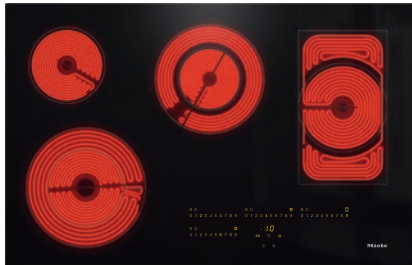

KM 6564 FL

Table de cuisson vitrocéramique dans une largeur de 792 mm 792 mm pour plus de confort en cuisine.

- Commande frontale à touches sensibles -SmartSelect
- Design moderne – 792 mm 792 mm de large pour un encastrement parfait
- Particulièrement flexible : 4 zones de cuisson incl. 1 zone rôti/2 zones Vario
- Vitesse inégalée : 1 zone de cuisson ExtraSpeed
- Communication avec la hotte – fonction automatique Con@ctivity

Code EAN: 4002515997611 / Numéro de matériel: 10882060 / Ancien Numéro de matériel: 26656470D

<b>Type de chauffage</b>	
Type de chauffage	Électrique
<b>Modèle</b>	
Indépendant d'une cuisinière	•
<b>Design</b>	
Surface vitrocéramique	•
Encastrement à fleur de plan	•
Couleur de la vitrocéramique	Noir
<b>Équipement zones cuisson</b>	
Nombre de zones de cuisson	4
<b>1e zone/zone de cuisson</b>	
Position	Avant gauche
Type	ExtraSpeed
Taille en mm	Ø 145 / Ø 230
Puissance max. en W	1500/3200
<b>2e zone/zone de cuisson</b>	
Position	Arrière gauche
Type	Zone de cuisson circ. simple
Taille en mm	Ø 145
Puissance max. en W	1200
<b>3e zone/zone de cuisson</b>	
Position	Arrière centre
Type	Zone de cuisson vario
Taille en mm	Ø 120 / Ø 210
Puissance max. en W	750/2200
<b>4e zone/zone de cuisson</b>	
Position	Arrière droit
Type	Zone pour cuire/rôtir
Taille en mm	Ø 170 / 170x290
Puissance max. en W	1500/2600
<b>Confort d'utilisation</b>	
Miele@home	•
Commande par touches sensibles	Smart Select
Fonction automatique Con@ctivity	•
Extension des zones de cuisson	•
Couleur d'affichage	Jaune
Début de cuisson automatique	•
Maintien au chaud	•
Fonction Stop & Go	•
Fonction de rappel (Recall)	•
Arrêt automatique	•
Possibilité de réglages individuels (par ex. signaux sonores)	•
Protection nettoyage	•
Fonction Minuterie	•
<b>Efficacité et durabilité</b>	
Utilisation de la chaleur résiduelle	•
Consommation en mode arrêt en W	0,5
Consommation en mode veille en W	1,0