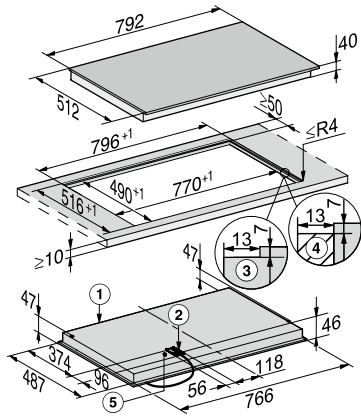

#### Caractéristiques techniques

Dimensions (l x h x p) en mm	46 x 792 x 512
------------------------------	----------------

Dimensions en mm (largeur)	792
----------------------------	-----

Dimensions en mm (hauteur)	46
----------------------------	----

Dimensions en mm (profondeur)	512
-------------------------------	-----

Hauteur d'encastrement avec boîtier de raccordement (mm)	40
--	----

Dimension de la découpe intérieure en mm (largeur) pour encastrement à fleur de plan	770
--	-----

Dimension de la découpe intérieure en mm (profondeur) pour encastrement à fleur de plan	490
---	-----

Poids en kg	12
-------------	----

Dimension de la découpe extérieure en mm (largeur) pour encastrement à fleur de plan	796
--	-----

#### Accessoires fournis

Raclair	•
---------	---

Câble d'alimentation	Oui
----------------------	-----

KM 6564 FL

Table de cuisson vitrocéramique

dans une largeur de 792 mm 792 mm pour plus de confort en cuisine.