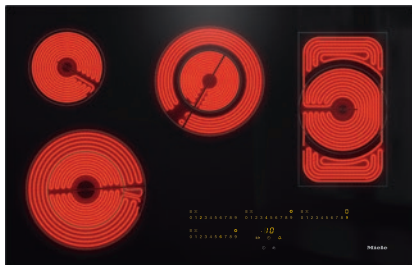

KM 6564 FL

Table de cuisson vitrocéramique

dans une largeur de 792 mm 792 mm pour plus de confort en cuisine.

Code EAN: 4002515997611 / Numéro de matériel: 10882060 /

Ancien Numéro de matériel: 26656470D

Consommation en mode veille avec maintien de la connexion au réseau en W	2,0

Durée jusqu'à l'arrêt automatique en mode Arrêt en min	20

Durée jusqu'à l'arrêt automatique en mode veille en min	20

Durée jusqu'à l'arrêt automatique en mode veille avec maintien de la connexion au réseau en min	20

Confort d'entretien

Vitrocéramique facile à nettoyer	•

Sécurité

Sécurité Oubli	•

Fonction de verrouillage	•

Verrouillage de la mise en marche	•

Sécurité anti-surchauffe	•

Indicateur de chaleur résiduelle	•

Caractéristiques techniques

Dimensions (l x h x p) en mm	46 x 792 x 512

Dimensions en mm (largeur)	792

Dimensions en mm (hauteur)	46

Dimensions en mm (profondeur)	512

Hauteur d'encastrement avec boîtier de raccordement (mm)	40

Dimension de la découpe intérieure en mm (largeur) pour encastrement à fleur de plan	770

Dimension de la découpe intérieure en mm (profondeur) pour encastrement à fleur de plan	490

Poids en kg	12

Dimension de la découpe extérieure en mm (largeur) pour encastrement à fleur de plan	796

Dimension de la découpe extérieure en mm (profondeur) pour encastrement à fleur de plan	516

Puissance totale de raccordement en kW	9,20

Longueur du câble d'alimentation électrique en m	1,4

Tension en V	230

Fréquence en Hz	50-60

Accessoires fournis

Raclair	•

Câble d'alimentation	Oui