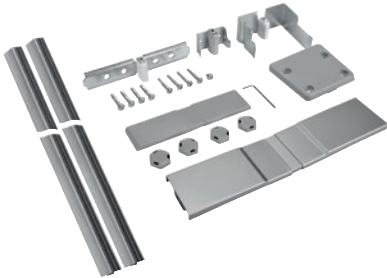

KSK 28202 edt
Kit Side-by-Side
pour installation side-by-side des appareils de réfrigération et congélation.

Code EAN: 4002515810088 / Numéro de matériel: 10543900 /
Ancien Numéro de matériel: 36996087EU1

- Pour le réfrigérateur K 28202 D associé au congélateur FN 28262
- Pour une installation side-by-side stable et durable
- Association des appareils posables pour une unité visuelle
- Congélateur placé sur la gauche, réfrigérateur sur la droite