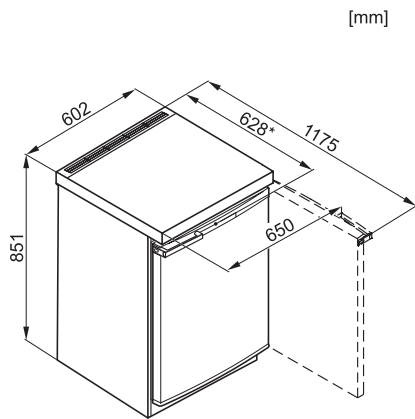

K 12024 S-3

Réfrigérateur posable

avec comp. cong. pour refroid. et cong. pratiques sur espace réduit.

K12023S, K12023S-2, K12023S-3, K12024S,
K12024S-2, K12024S-3 (*footnote)