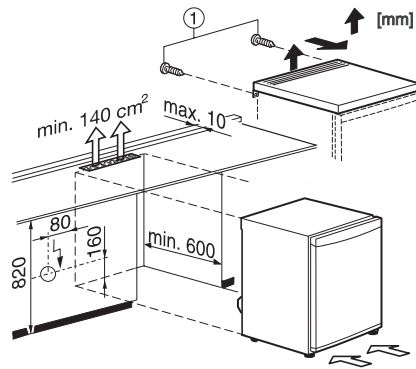

K12010S-2, K12012S-2, K12020S-1, K12022S-1,
K12023S-2, K12024S-2, K12023S-3, K12024S-3, without
frame