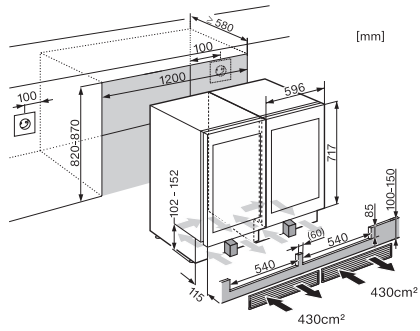

KSK 6300

Kit Side-by-Side

pour une combinaison Side-by-Side haut-de-gamme des armoires à vin encastrées.

Code EAN: 4002515426845 / Numéro de matériel: 09799630 /  
Ancien Numéro de matériel: 36996062EU1

KSK 6300

Kit Side-by-Side

pour une combinaison Side-by-Side haut-de-gamme des armoires à vin encastrées.

KWT6312UGS, KWT6322UG, KWT6322UG-1, KSK6300,  
Side by Side (installation drawing)