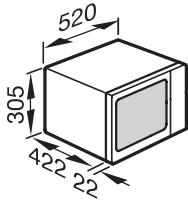

Remplacer l'ampoule Service après-vente

**Accessoires fournis**

Grille 1

Plat Gourmet 1

M 6012 SC

Micro-ondes autonome

avec commande latérale par boutons, à un prix avantageux.

M8201, M8201-1, M6012SC (installation drawing)